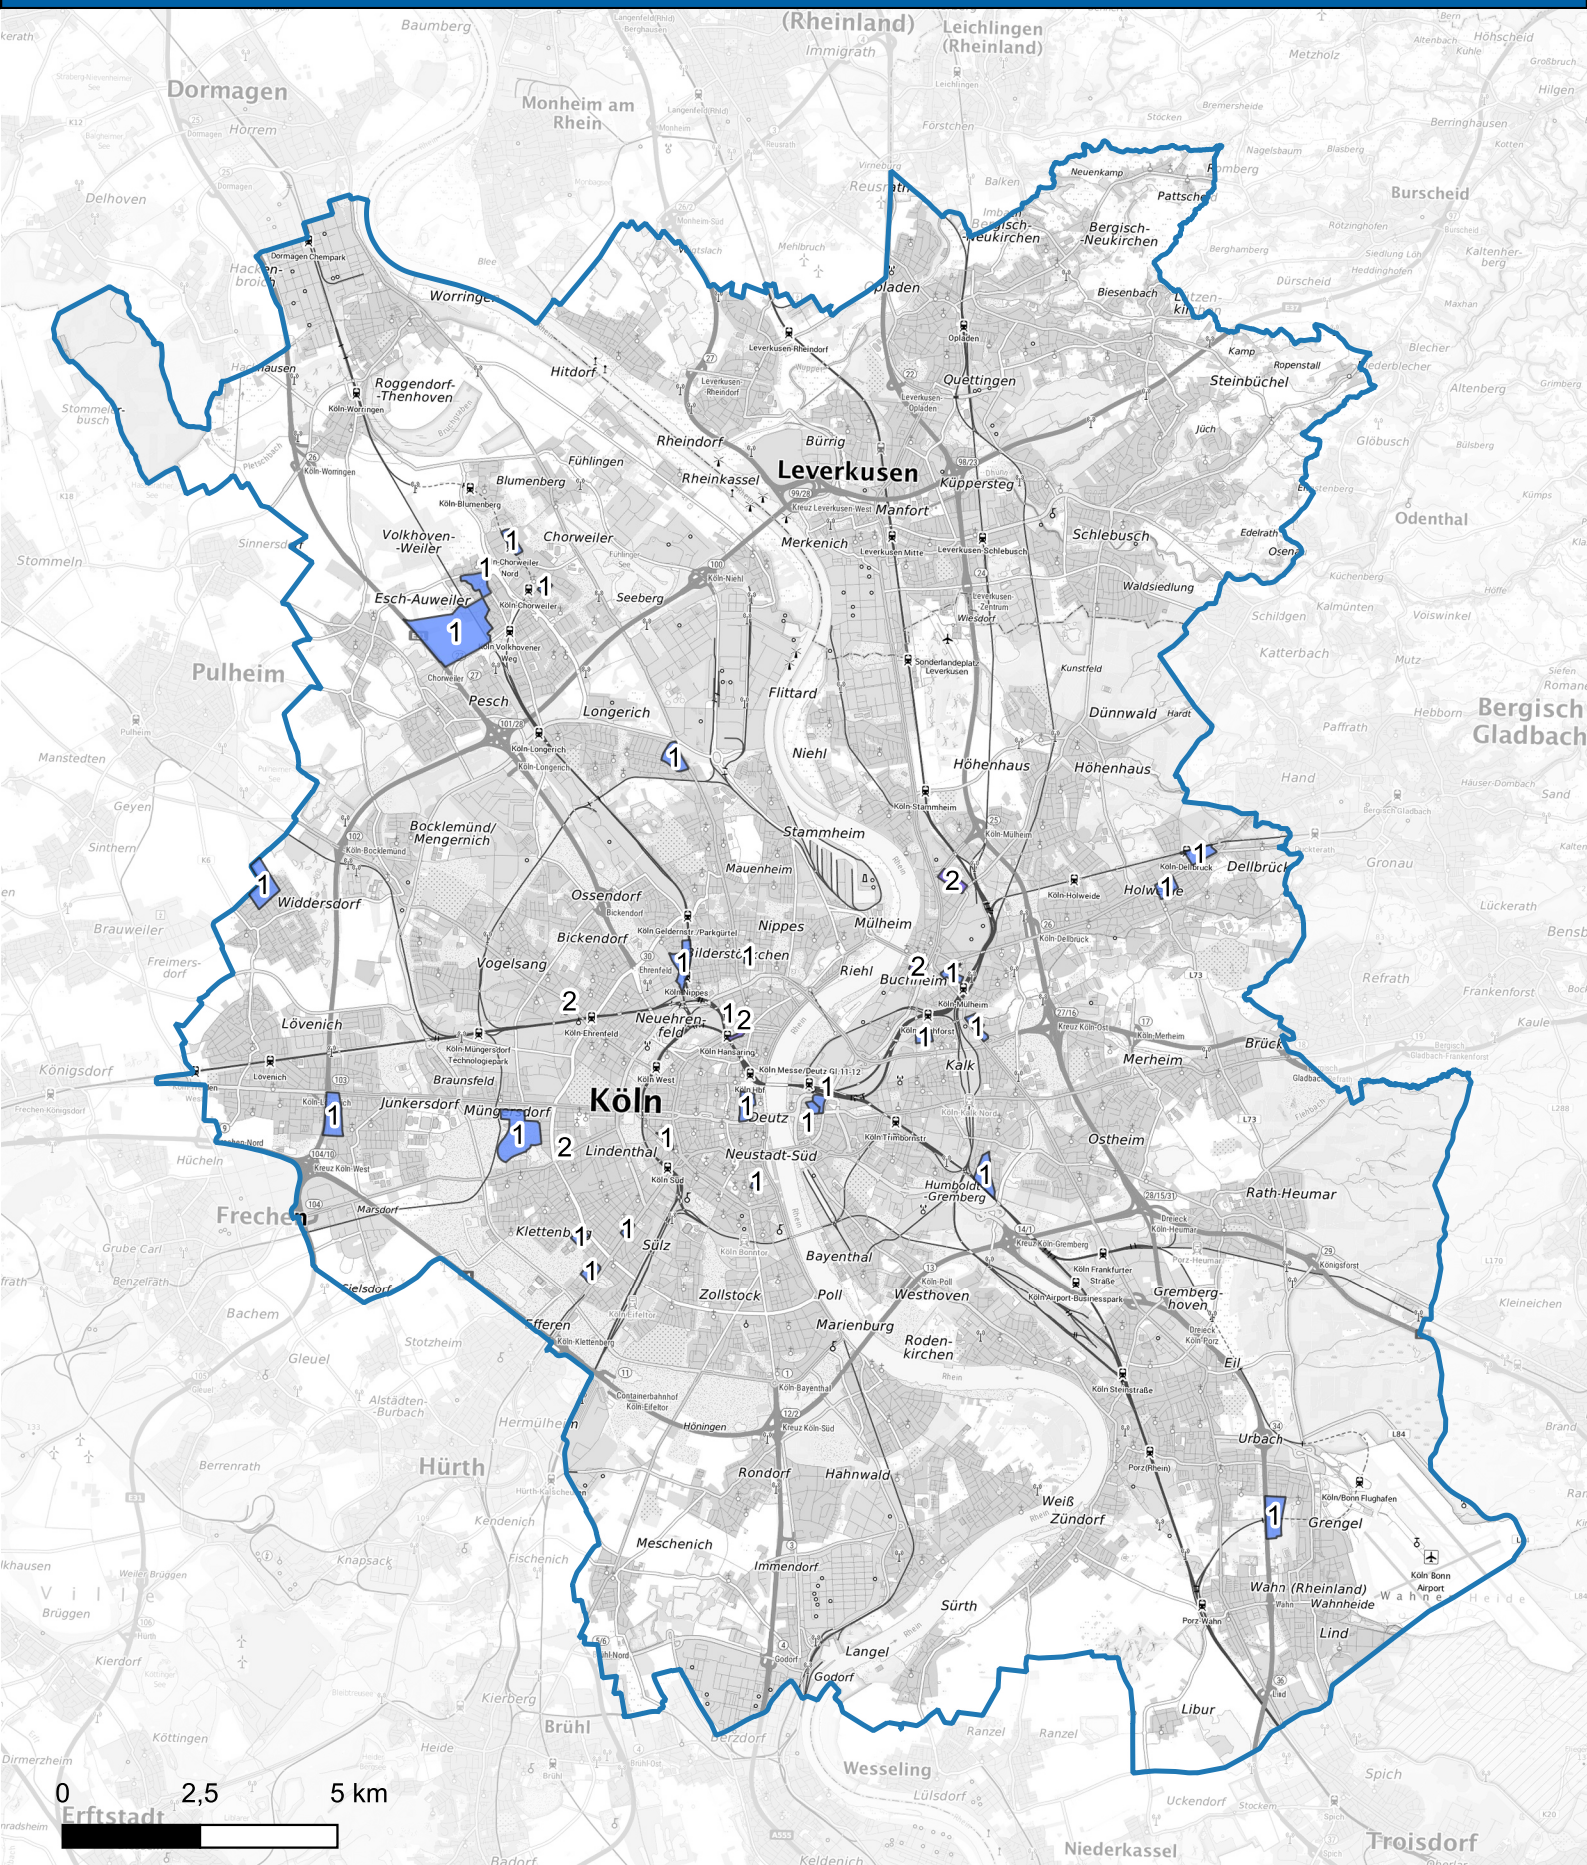

Wohnungseinbruchsradar für das Stadtgebiet Köln und Leverkusen vom 17. bis 23. März 2025

Hintergrundkarte: © Bundesamt für Kartographie und Geodäsie (2024)

Informationen zum Wohnungseinbruchsradar finden Sie auf der [Homepage der Polizei Köln](#)