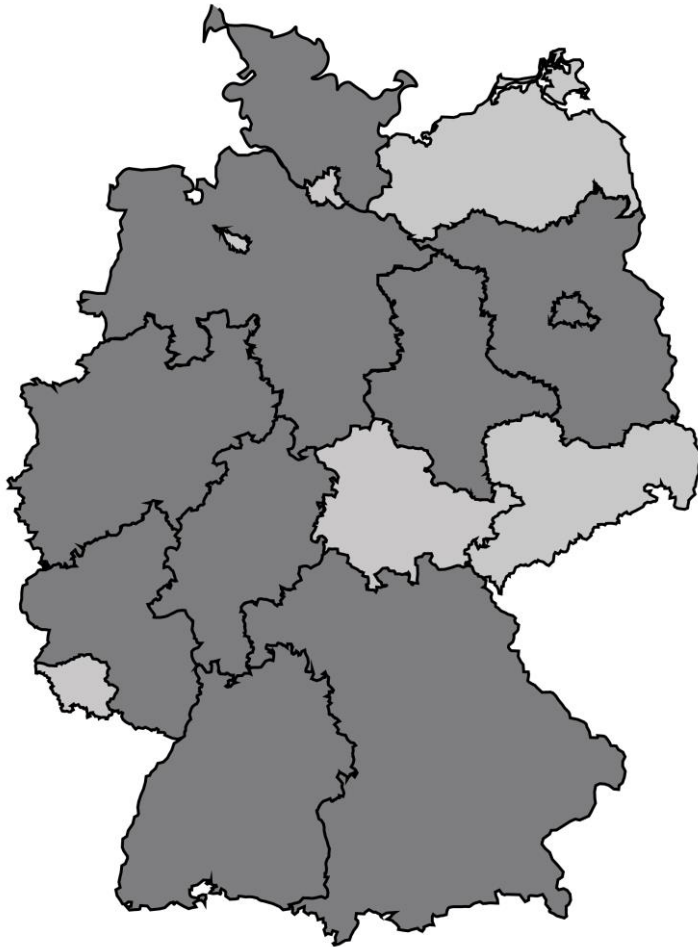

POLIZEI
Nordrhein-Westfalen
Köln

bürgerorientiert · professionell · rechtsstaatlich

BAO Berg

Zweiter bundesweiter Einsatz am 26. Januar 2021

Bundesweiter Einsatz

Besitz und Verbreitung Kinderpornografie

10	Länder
76	Durchsuchungsobjekte
66	Tatverdächtige
>1000	Einsatzkräfte incl. Spezialeinheiten und BFE
1	Leichtverletzte durch Einsatz

Nordrhein-Westfalen

Einsatzleitung: PP Köln

483	Einsatzkräfte incl. SE
21	Durchsuchungsobjekte
16	Tatverdächtige
div.	Handys, Datenträger

Schleswig-Holstein

Einsatzleitung: LKA

25	Einsatzkräfte
1	Durchsuchungsobjekte
1	Tatverdächtiger
div.	Datenträger, Handy, Sexspielzeug

Sachsen

Einsatzleitung: LKA

16	Einsatzkräfte
3	Durchsuchungsobjekte
2	Tatverdächtige
div.	Handys, Tablets, Datenträger

Bayern

Einsatzleitung: LKA

91	Einsatzkräfte
15	Durchsuchungsobjekte
14	Tatverdächtige
div.	Handys, Laptops, Datenträger