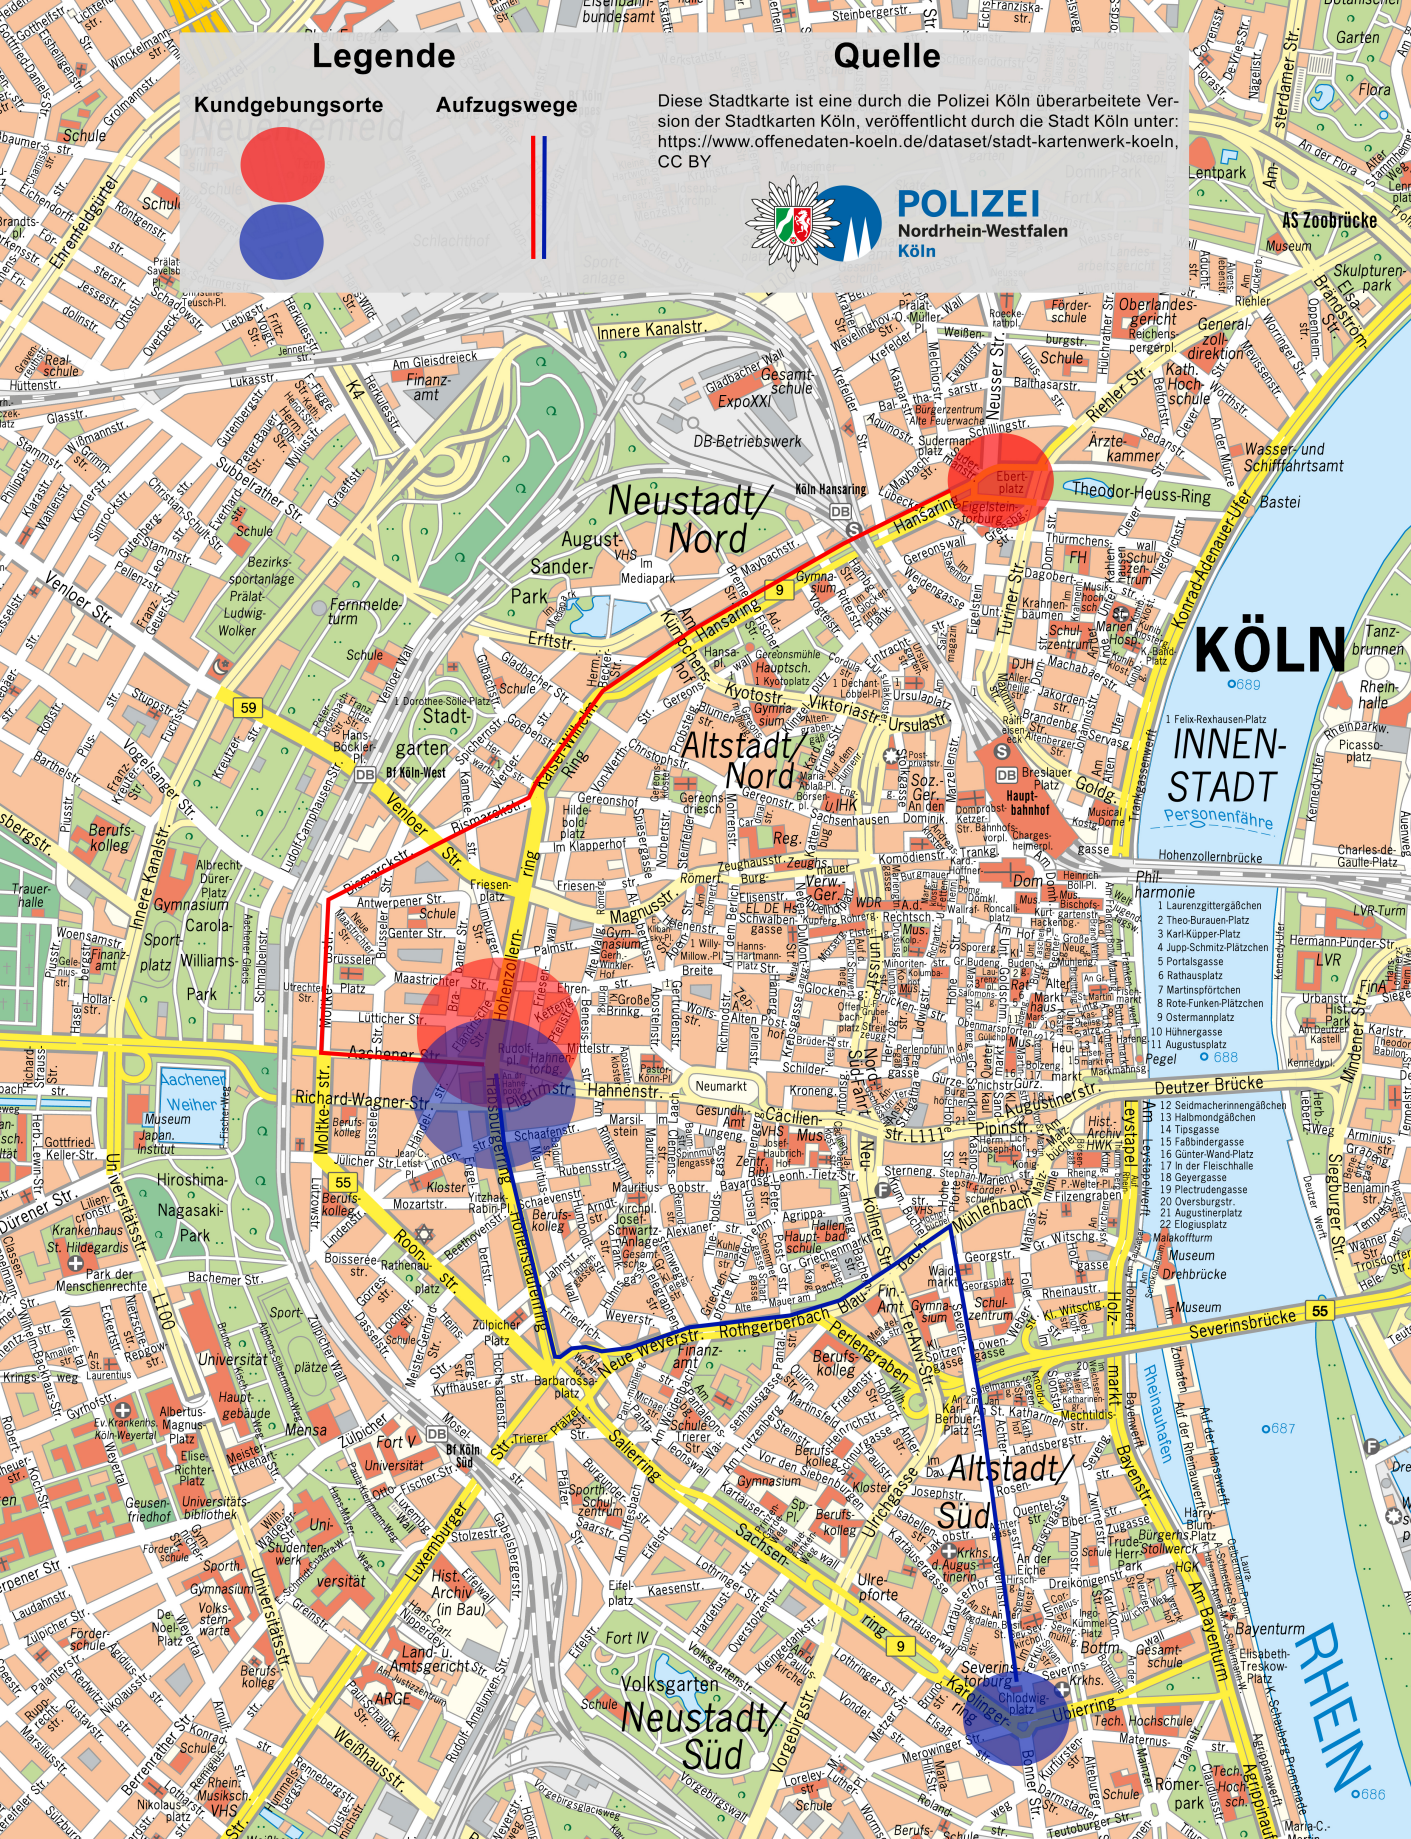

Legende

Kundgebungsorte

Aufzugswege

Quelle

Diese Stadtkarte ist eine durch die Polizei Köln überarbeitete Version der Stadtkarten Köln, veröffentlicht durch die Stadt Köln unter: <https://www.offenedaten-koeln.de/dataset/stadt-kartenwerk-koeln>, CC BY

POLIZEI
Nordrhein-Westfalen
Köln

KÖLN

INNEN-STADT
Personenfähre

RHEIN