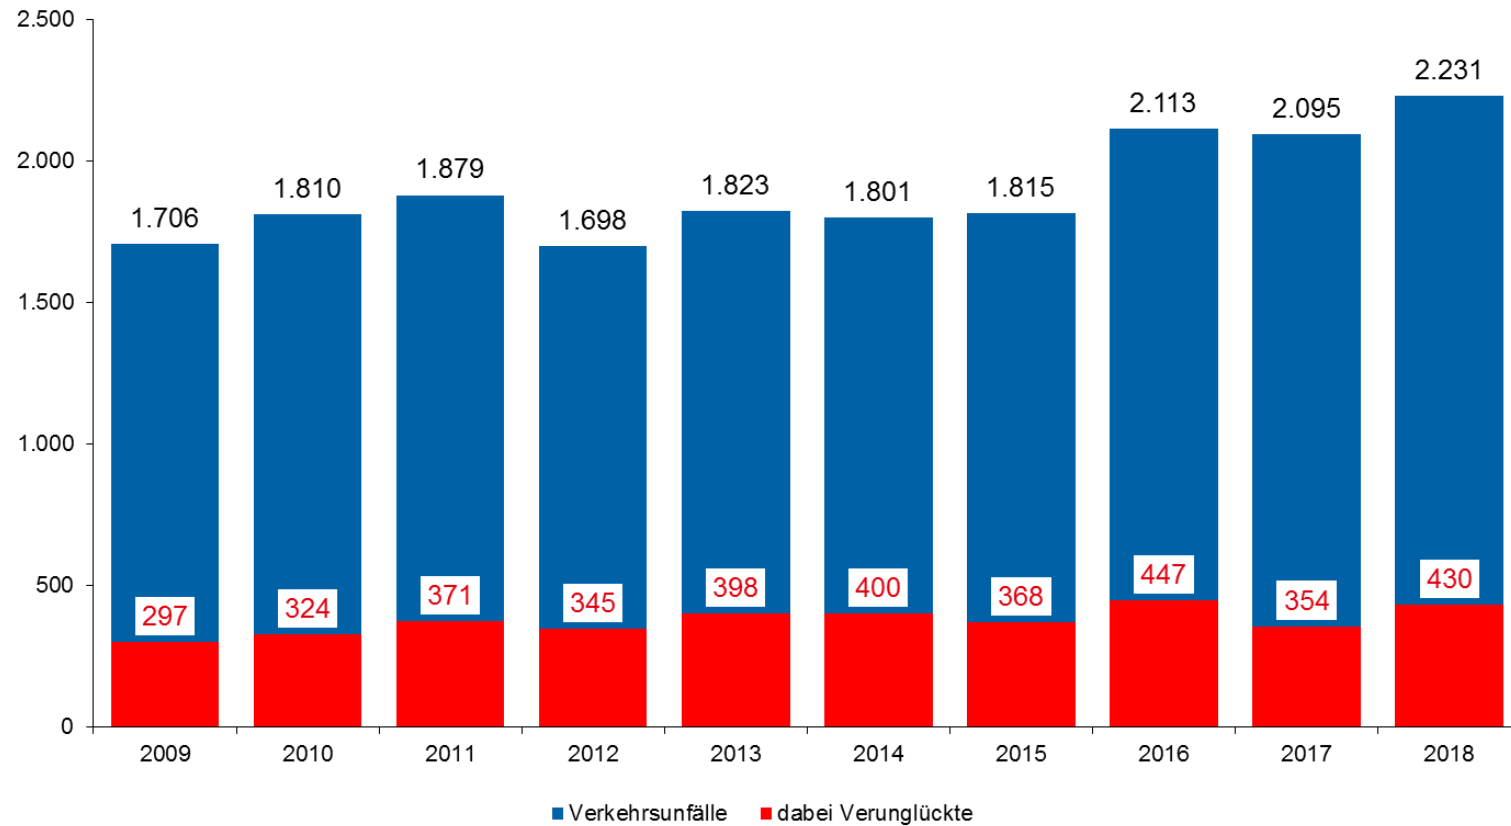

Verkehrsunfallentwicklung 2018

Polizeipräsidium Köln
Direktion Verkehr

Verkehrsunfallentwicklung 2018

Polizeipräsidium Köln

(APW St. Augustin)

Zuständigkeitsbereich der Autobahnpolizei Köln

Verkehrsunfall- und Verunglücktenentwicklung (APW St. Augustin)

2018: 76 Verunglückte mehr als 2017 (+21,5 %)

Schwer und tödlich verunglückte Verkehrsteilnehmer (APW St. Augustin)

2018: Schwerverletzte plus 29 (+42,0 %)

Verunglückte bei den Unfallursachen Geschwindigkeit und Abstand (APW St. Augustin)

2018: Verunglückte plus 41 (+15,2 %)

Verunglückte bei der Unfallursache Fehler beim Fahrstreifenwechsel (APW St. Augustin)

2018: Verunglückte plus 16

Verunglückte an Stauenden (APW St. Augustin)

2018: Verunglückte minus 15

Verunglückte in Baustellen (APW St. Augustin)

2018: Mit 35 Verunglückten höchster Wert seit 2009

Verunglückte bei Verursacher Lkw (APW St. Augustin)

Verkehrsbeteiligung Lkw mit Unfallursache als Unfallbeteiligter 01 oder 02