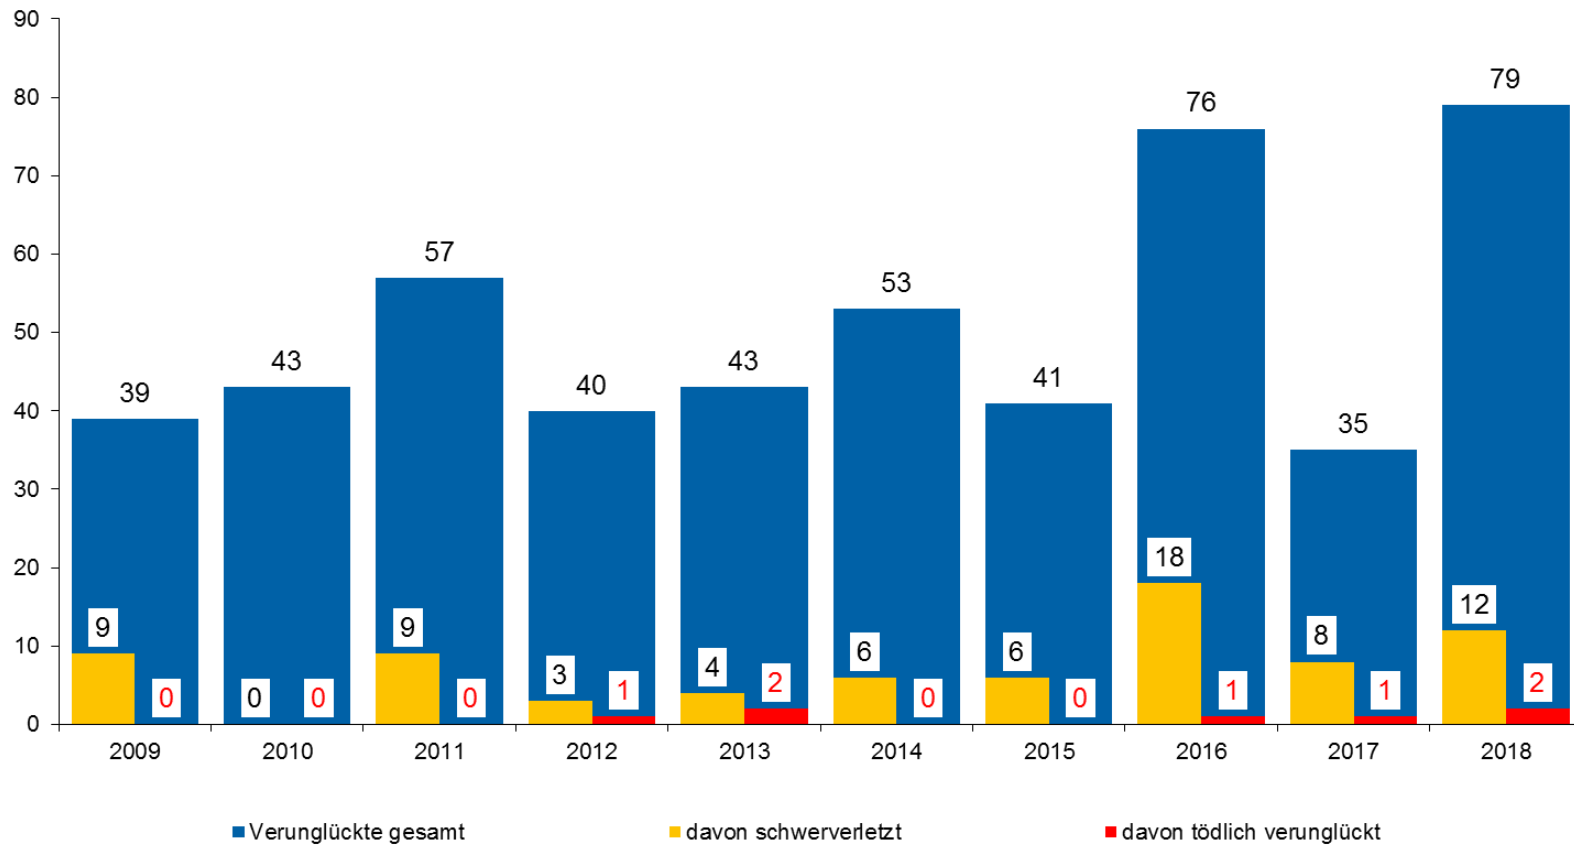

2018: Verunglückte plus 41 (+15,2 %)

Verunglückte bei der Unfallursache Fehler beim Fahrstreifenwechsel (APW St. Augustin)

2018: Verunglückte plus 16

Verunglückte an Stauenden (APW St. Augustin)

2018: Verunglückte minus 15

Verunglückte in Baustellen (APW St. Augustin)

2018: Mit 35 Verunglückten höchster Wert seit 2009

Verunglückte bei Verursacher Lkw (APW St. Augustin)

Verkehrsbeteiligung Lkw mit Unfallursache als Unfallbeteiligter 01 oder 02

2018: Verunglückte plus 44

Verunglückte bei den Ursachen Alkohol und anderen berauschenden Mitteln (APW St. Augustin)

Erläuterungen/Definitionen

Verkehrsunfall:

Ein Verkehrsunfall ist jedes plötzliche und zumindest für einen Beteiligten ungewollte, mit dem öffentlichen Straßenverkehr und seinen typischen Gefahren ursächlich zusammenhängende Ereignis, bei dem Personen- oder Sachschaden entstanden ist.

Getötete:

Als Getötete im Sinne des Straßenverkehrsunfallstatistikgesetzes werden alle Personen gezählt, die innerhalb von 30 Tagen nach einem Verkehrsunfall an den Unfallfolgen verstorben sind.

Zahlen und Fakten finden Sie unter: