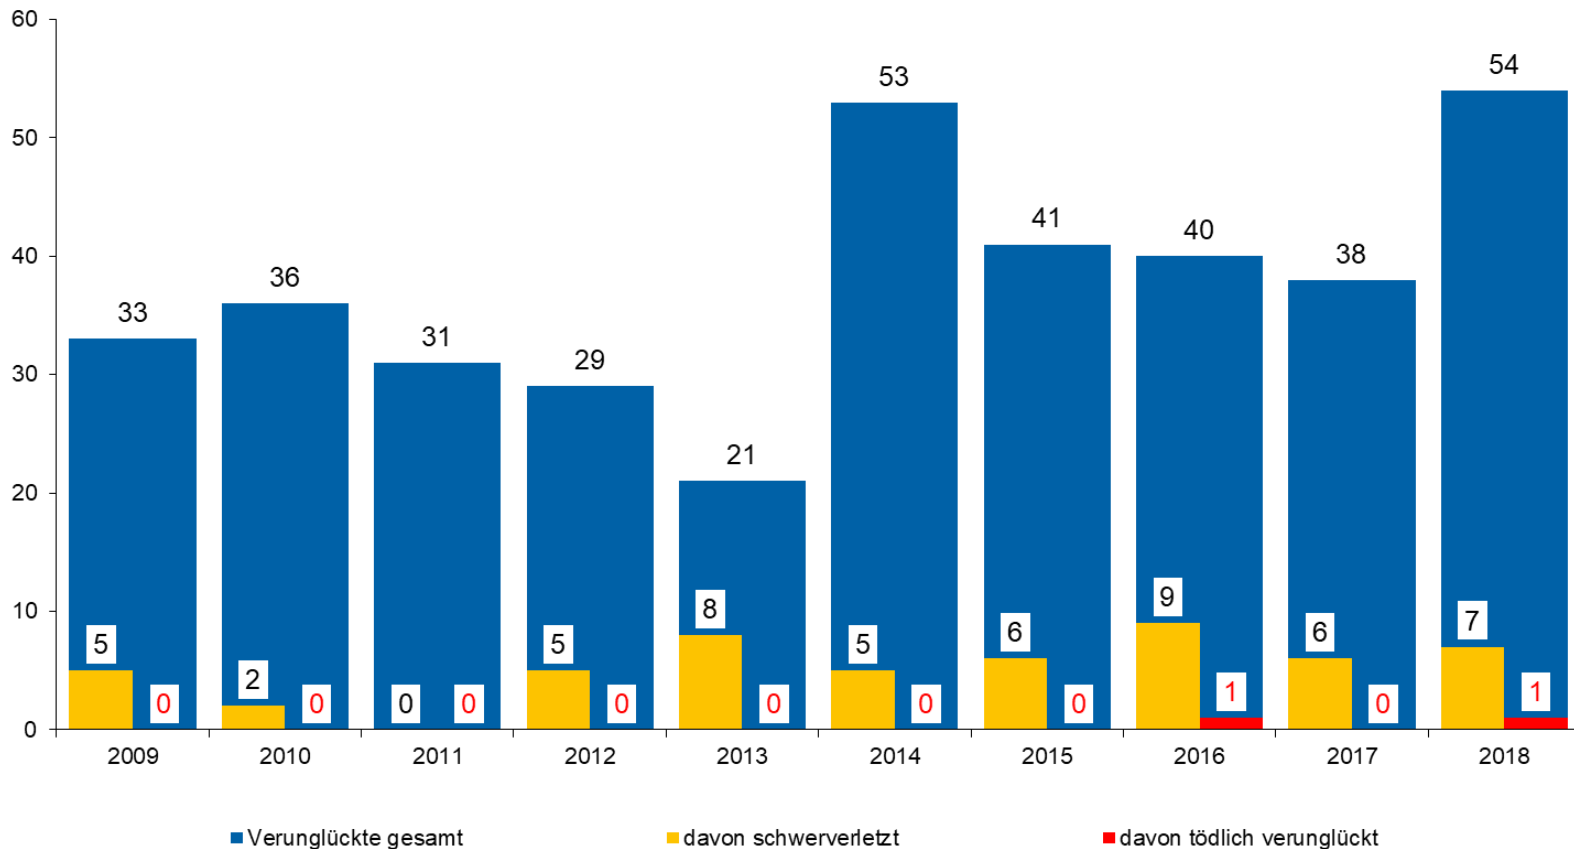

2018: 76 Verunglückte mehr als 2017 (+21,5 %)

Schwer und tödlich verunglückte Verkehrsteilnehmer (APW St. Augustin)

2018: Schwerverletzte plus 29 (+42,0 %)

Verunglückte bei den Unfallursachen Geschwindigkeit und Abstand (APW St. Augustin)

2018: Verunglückte plus 41 (+15,2 %)

Verunglückte bei der Unfallursache Fehler beim Fahrstreifenwechsel (APW St. Augustin)

2018: Verunglückte plus 16

Verunglückte an Stauenden (APW St. Augustin)

2018: Verunglückte minus 15

Verunglückte in Baustellen (APW St. Augustin)

2018: Mit 35 Verunglückten höchster Wert seit 2009

Verunglückte bei Verursacher Lkw (APW St. Augustin)

Verkehrsbeteiligung Lkw mit Unfallursache als Unfallbeteiligter 01 oder 02