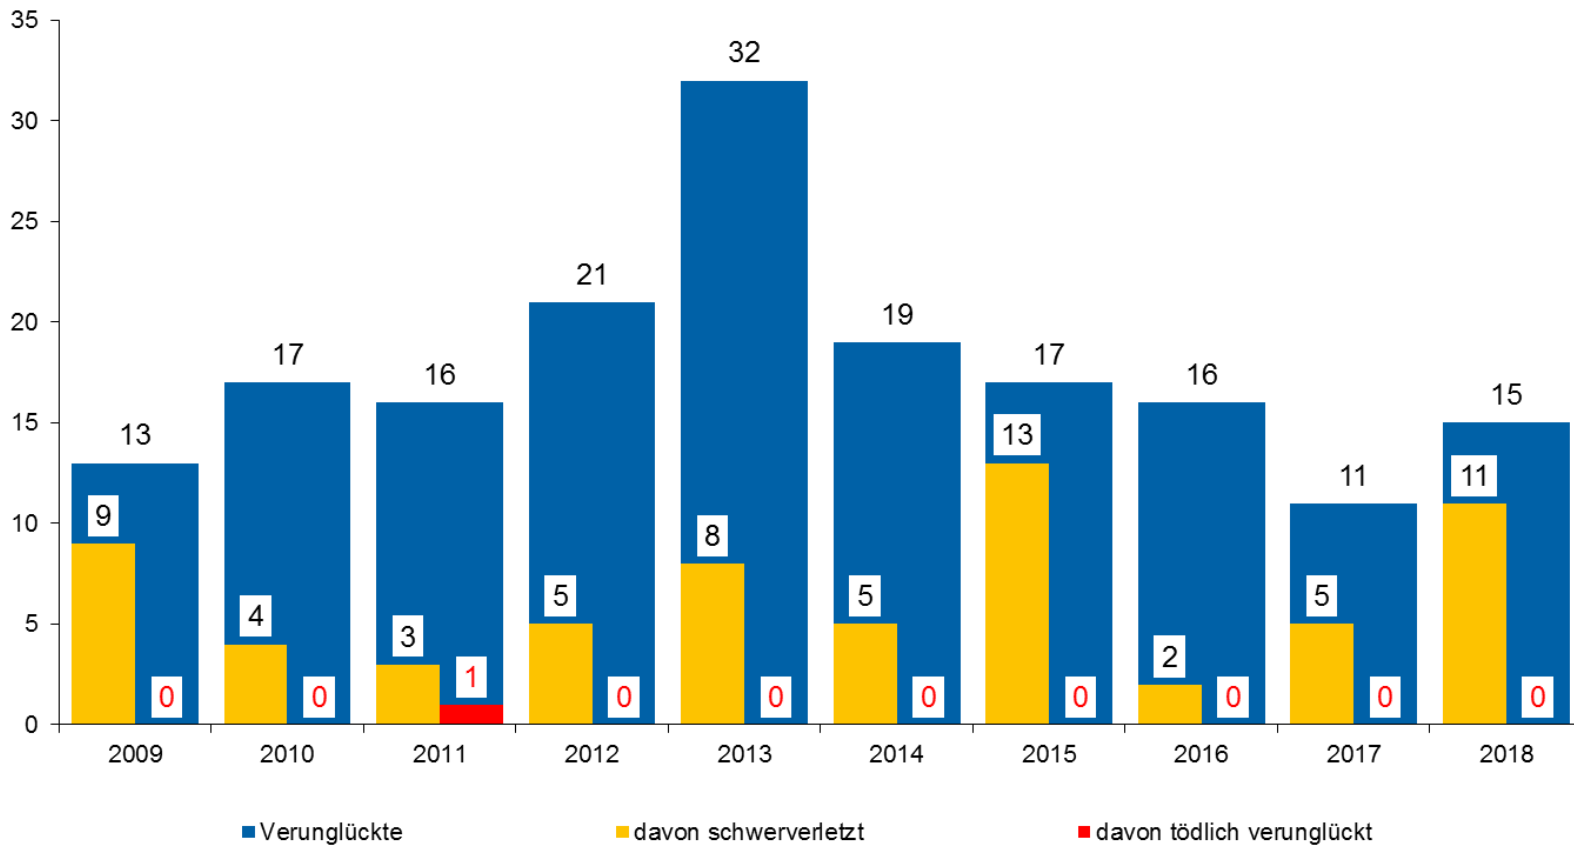

2018: Verunglückte plus 41 (+15,2 %)

Verunglückte bei der Unfallursache Fehler beim Fahrstreifenwechsel (APW St. Augustin)

2018: Verunglückte plus 16

Verunglückte an Stauenden (APW St. Augustin)

2018: Verunglückte minus 15

Verunglückte in Baustellen (APW St. Augustin)

2018: Mit 35 Verunglückten höchster Wert seit 2009

Verunglückte bei Verursacher Lkw (APW St. Augustin)

Verkehrsbeteiligung Lkw mit Unfallursache als Unfallbeteiligter 01 oder 02

2018: Verunglückte plus 44

Verunglückte bei den Ursachen Alkohol und anderen berauschenden Mitteln (APW St. Augustin)

Erläuterungen/Definitionen

Verkehrsunfall:

Ein Verkehrsunfall ist jedes plötzliche und zumindest für einen Beteiligten ungewollte, mit dem öffentlichen Straßenverkehr und seinen typischen Gefahren ursächlich zusammenhängende Ereignis, bei dem Personen- oder Sachschaden entstanden ist.