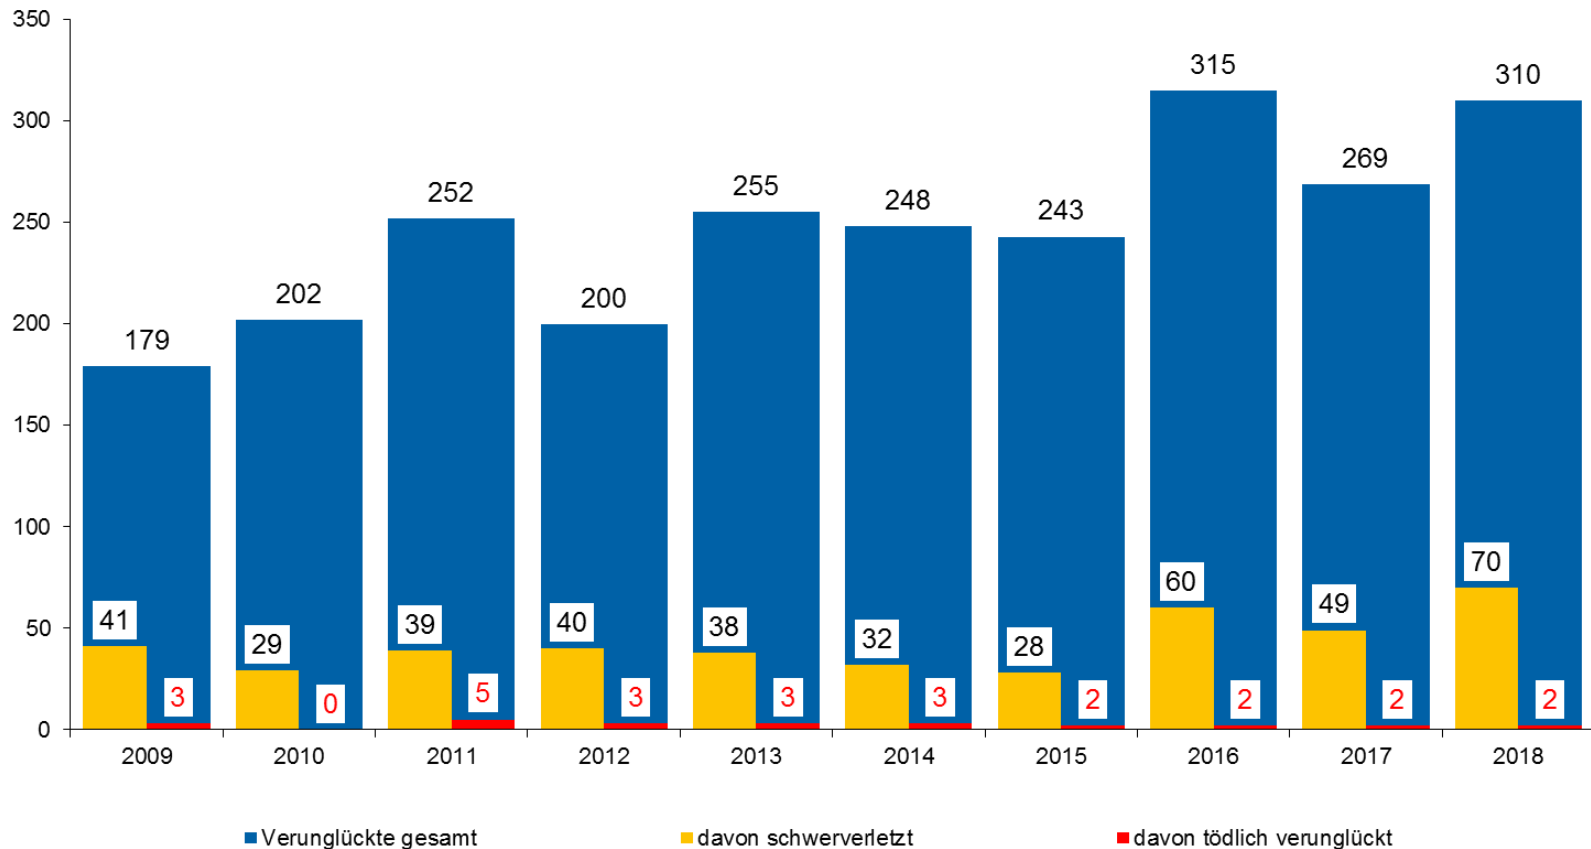

2018: 76 Verunglückte mehr als 2017 (+21,5 %)

Schwer und tödlich verunglückte Verkehrsteilnehmer (APW St. Augustin)

2018: Schwerverletzte plus 29 (+42,0 %)

Verunglückte bei den Unfallursachen Geschwindigkeit und Abstand (APW St. Augustin)

2018: Verunglückte plus 41 (+15,2 %)

Verunglückte bei der Unfallursache Fehler beim Fahrstreifenwechsel (APW St. Augustin)

2018: Verunglückte plus 16

Verunglückte an Stauenden (APW St. Augustin)

2018: Verunglückte minus 15

Verunglückte in Baustellen (APW St. Augustin)

2018: Mit 35 Verunglückten höchster Wert seit 2009

Verunglückte bei Verursacher Lkw (APW St. Augustin)

Verkehrsbeteiligung Lkw mit Unfallursache als Unfallbeteiligter 01 oder 02