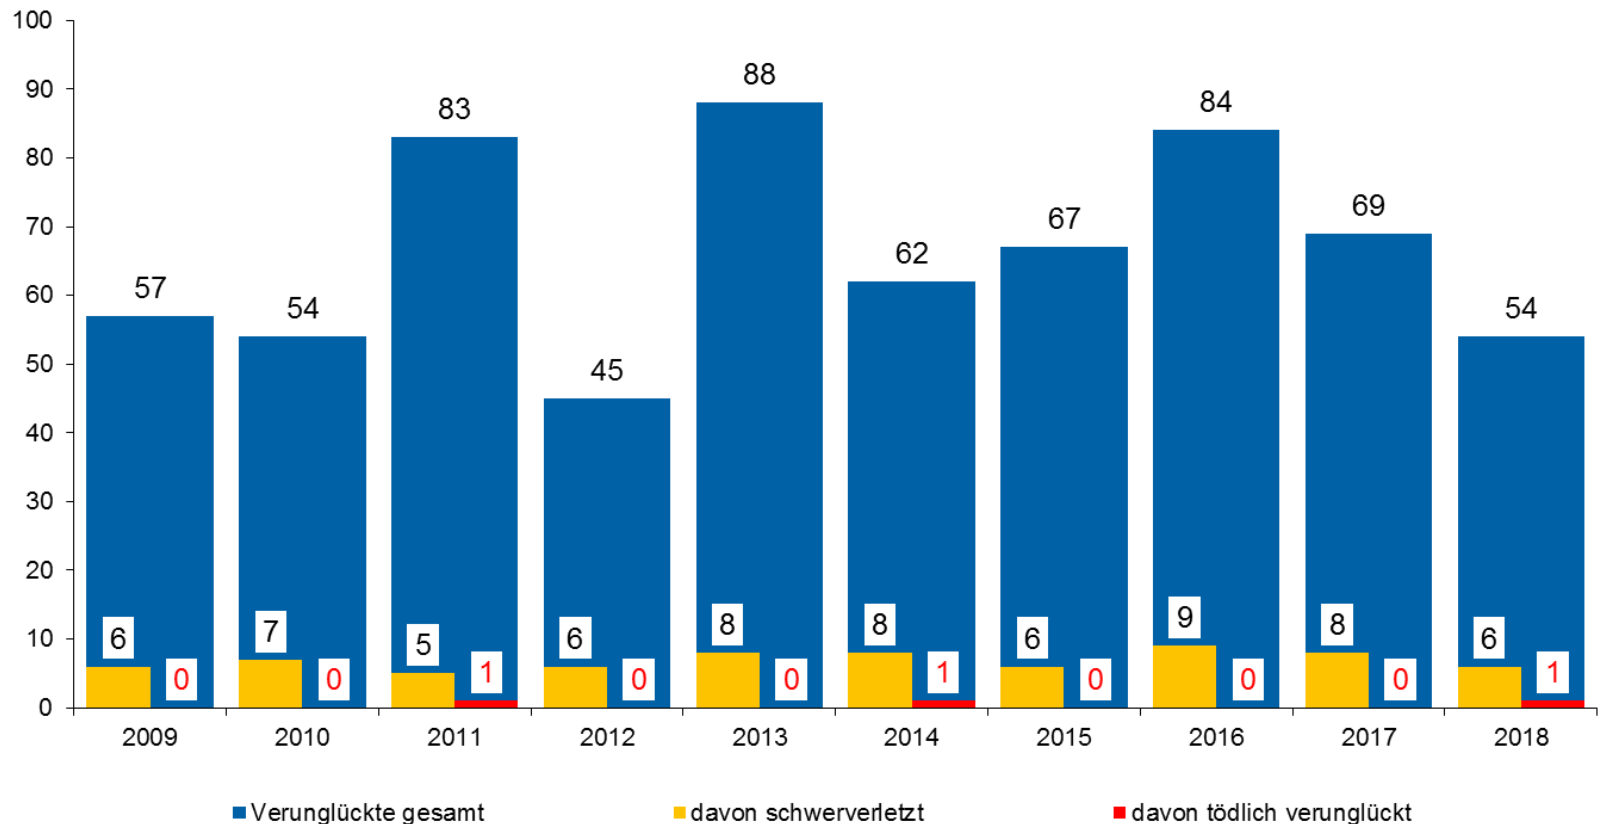

2018: Verunglückte plus 41 (+15,2 %)

Verunglückte bei der Unfallursache Fehler beim Fahrstreifenwechsel (APW St. Augustin)

2018: Verunglückte plus 16

Verunglückte an Stauenden (APW St. Augustin)

2018: Verunglückte minus 15

Verunglückte in Baustellen (APW St. Augustin)

2018: Mit 35 Verunglückten höchster Wert seit 2009

Verunglückte bei Verursacher Lkw (APW St. Augustin)

Verkehrsbeteiligung Lkw mit Unfallursache als Unfallbeteiligter 01 oder 02