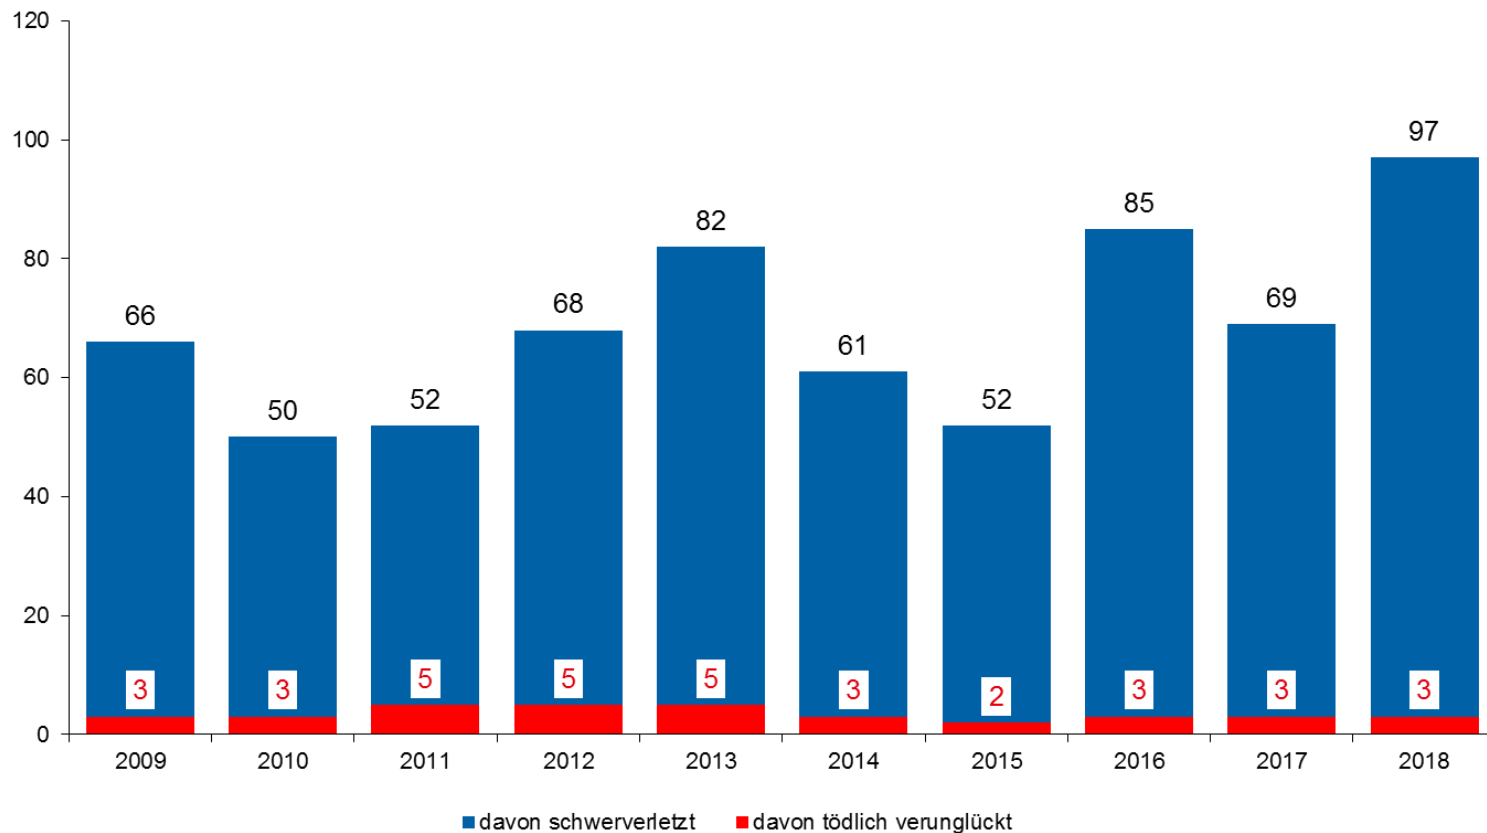

Verkehrsunfallentwicklung 2018

Polizeipräsidium Köln
Direktion Verkehr

Verkehrsunfallentwicklung 2018

Polizeipräsidium Köln

(APW St. Augustin)

Zuständigkeitsbereich der Autobahnpolizei Köln

Verkehrsunfall- und Verunglücktenentwicklung (APW St. Augustin)

2018: 76 Verunglückte mehr als 2017 (+21,5 %)

Schwer und tödlich verunglückte Verkehrsteilnehmer (APW St. Augustin)

2018: Schwerverletzte plus 29 (+42,0 %)

Verunglückte bei den Unfallursachen Geschwindigkeit und Abstand (APW St. Augustin)

2018: Verunglückte plus 41 (+15,2 %)

Verunglückte bei der Unfallursache Fehler beim Fahrstreifenwechsel (APW St. Augustin)

2018: Verunglückte plus 16

Verunglückte an Stauenden (APW St. Augustin)

2018: Verunglückte minus 15

Verunglückte in Baustellen (APW St. Augustin)

2018: Mit 35 Verunglückten höchster Wert seit 2009

Verunglückte bei Verursacher Lkw (APW St. Augustin)

Verkehrsbeteiligung Lkw mit Unfallursache als Unfallbeteiligter 01 oder 02