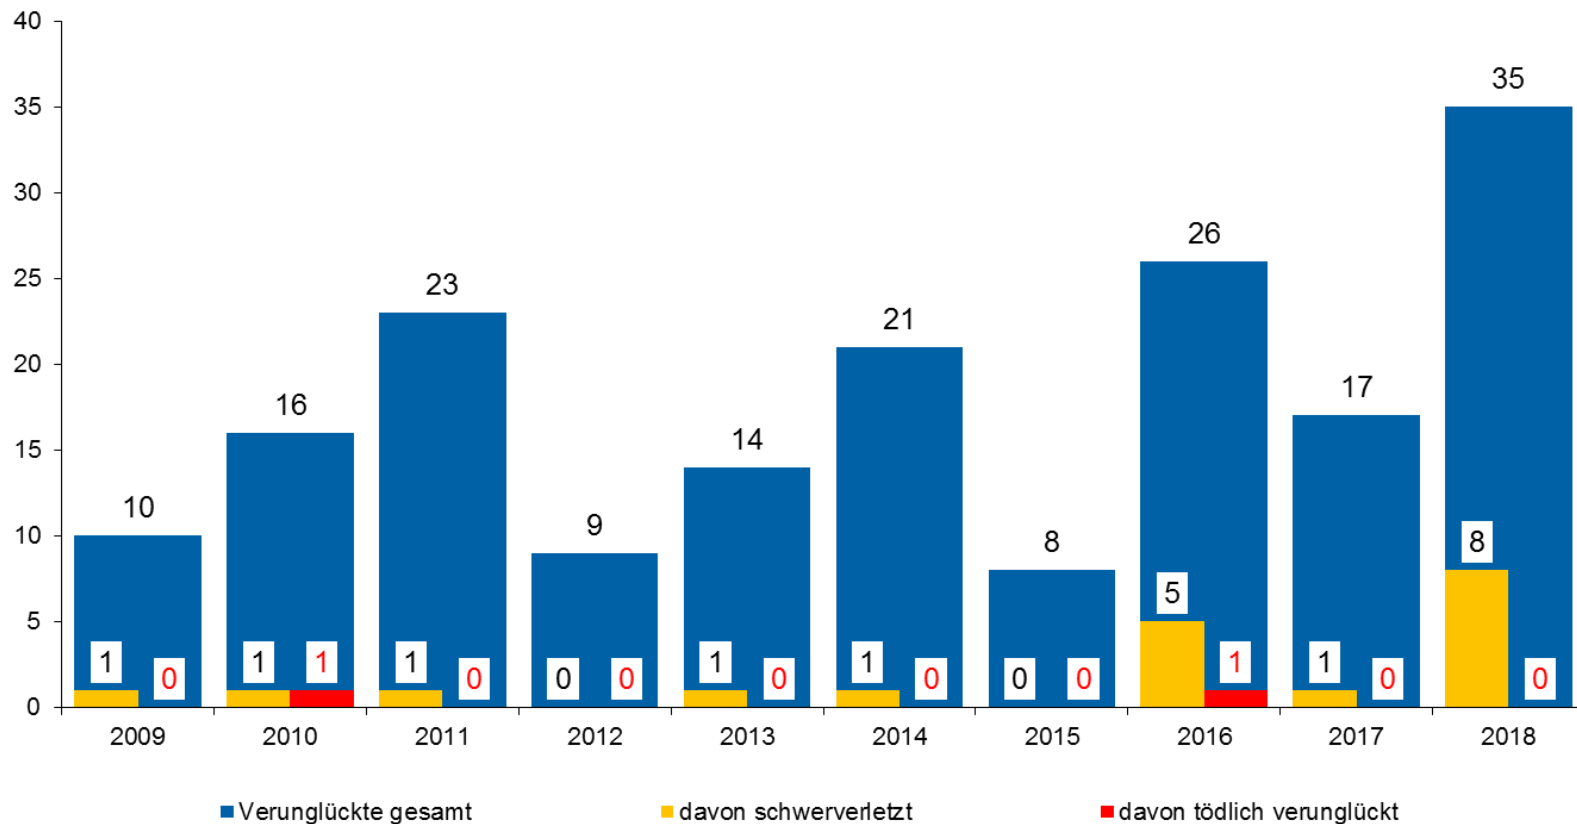

2018: 76 Verunglückte mehr als 2017 (+21,5 %)

Schwer und tödlich verunglückte Verkehrsteilnehmer (APW St. Augustin)

2018: Schwerverletzte plus 29 (+42,0 %)

Verunglückte bei den Unfallursachen Geschwindigkeit und Abstand (APW St. Augustin)

2018: Verunglückte plus 41 (+15,2 %)

Verunglückte bei der Unfallursache Fehler beim Fahrstreifenwechsel (APW St. Augustin)

2018: Verunglückte plus 16

Verunglückte an Stauenden (APW St. Augustin)

2018: Verunglückte minus 15

Verunglückte in Baustellen (APW St. Augustin)

2018: Mit 35 Verunglückten höchster Wert seit 2009

Verunglückte bei Verursacher Lkw (APW St. Augustin)

Verkehrsbeteiligung Lkw mit Unfallursache als Unfallbeteiligter 01 oder 02