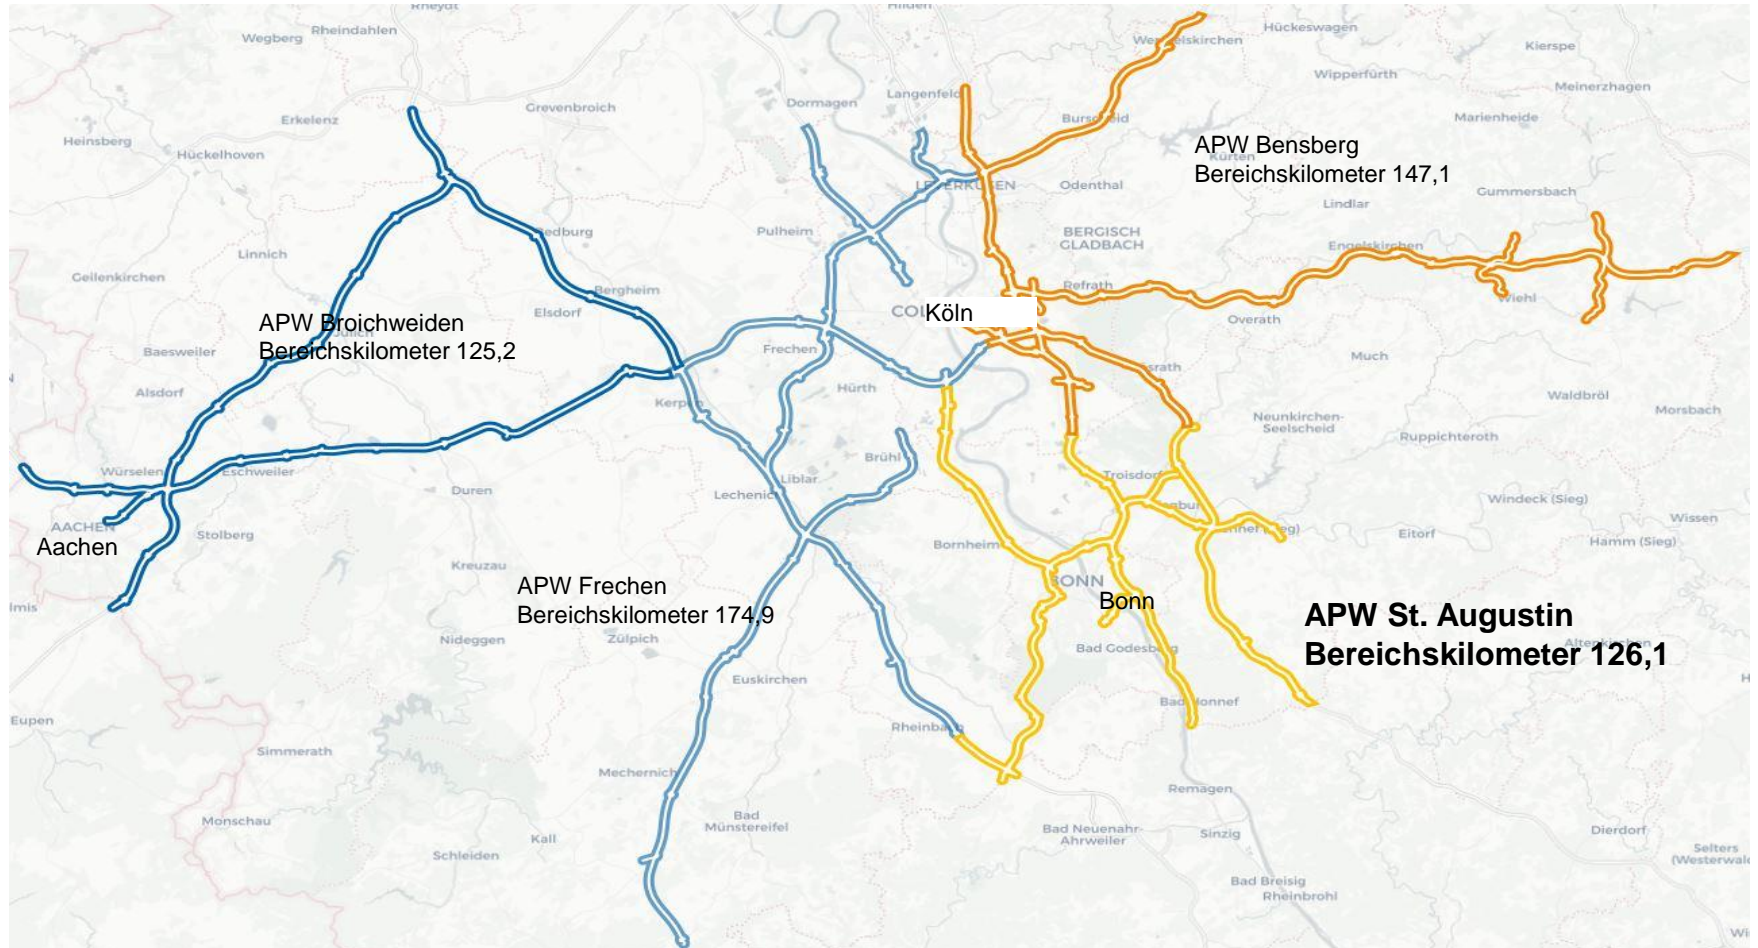

Verkehrsunfallentwicklung 2018

Polizeipräsidium Köln
Direktion Verkehr

Verkehrsunfallentwicklung 2018

Polizeipräsidium Köln

(APW St. Augustin)

Zuständigkeitsbereich der Autobahnpolizei Köln

Verkehrsunfall- und Verunglücktenentwicklung (APW St. Augustin)

2018: 76 Verunglückte mehr als 2017 (+21,5 %)

Schwer und tödlich verunglückte Verkehrsteilnehmer (APW St. Augustin)

2018: Schwerverletzte plus 29 (+42,0 %)

Verunglückte bei den Unfallursachen Geschwindigkeit und Abstand (APW St. Augustin)

2018: Verunglückte plus 41 (+15,2 %)

Verunglückte bei der Unfallursache Fehler beim Fahrstreifenwechsel (APW St. Augustin)

2018: Verunglückte plus 16

Verunglückte an Stauenden (APW St. Augustin)

2018: Verunglückte minus 15

2018: Verunglückte plus 44

Verunglückte bei den Ursachen Alkohol und anderen berauschenden Mitteln (APW St. Augustin)

Erläuterungen/Definitionen

Verkehrsunfall:

Ein Verkehrsunfall ist jedes plötzliche und zumindest für einen Beteiligten ungewollte, mit dem öffentlichen Straßenverkehr und seinen typischen Gefahren ursächlich zusammenhängende Ereignis, bei dem Personen- oder Sachschaden entstanden ist.