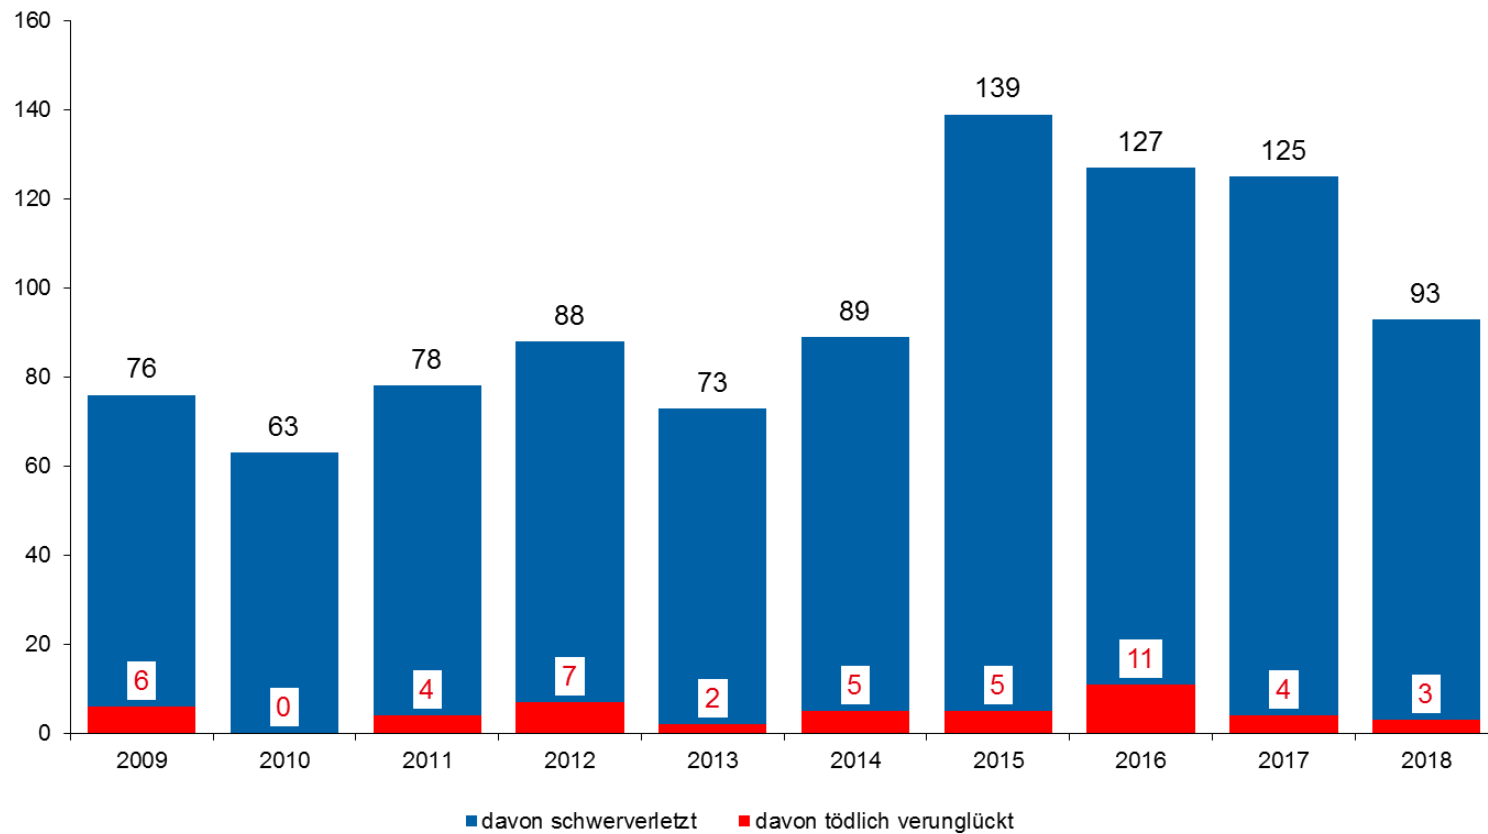

Verkehrsunfallentwicklung 2018

Polizeipräsidium Köln
Direktion Verkehr

Verkehrsunfallentwicklung 2018

Polizeipräsidium Köln

(APW Bensberg)

Zuständigkeitsbereich der Autobahnpolizei Köln

Verkehrsunfall- und Verunglücktenentwicklung (APW Bensberg)

2018: 48 Verunglückte weniger als 2017 (-8,2 %)

Schwer und tödlich verunglückte Verkehrsteilnehmer (APW Bensberg)

2018: 32 Schwerverletzte weniger als 2017 (-25,6 %)

Verunglückte bei den Unfallursachen Geschwindigkeit und Abstand (APW Bensberg)

2018: Verunglückte minus 15 (-3,5 %)

Verunglückte bei der Unfallursache Fehler beim Fahrstreifenwechsel (APW Bensberg)

2018: Verunglückte minus 14

Verunglückte an Stauenden (APW Bensberg)

2018: Mit 85 Verunglückten niedrigste Anzahl seit 2009

Verunglückte in Baustellen (APW Bensberg)

2018: Mit 51 Verunglückten auf dem gleichen Niveau der Vorjahre

Verunglückte bei Verursacher Lkw (APW Bensberg)

Verkehrsbeteiligung Lkw mit Unfallursache als Unfallbeteiligter 01 oder 02