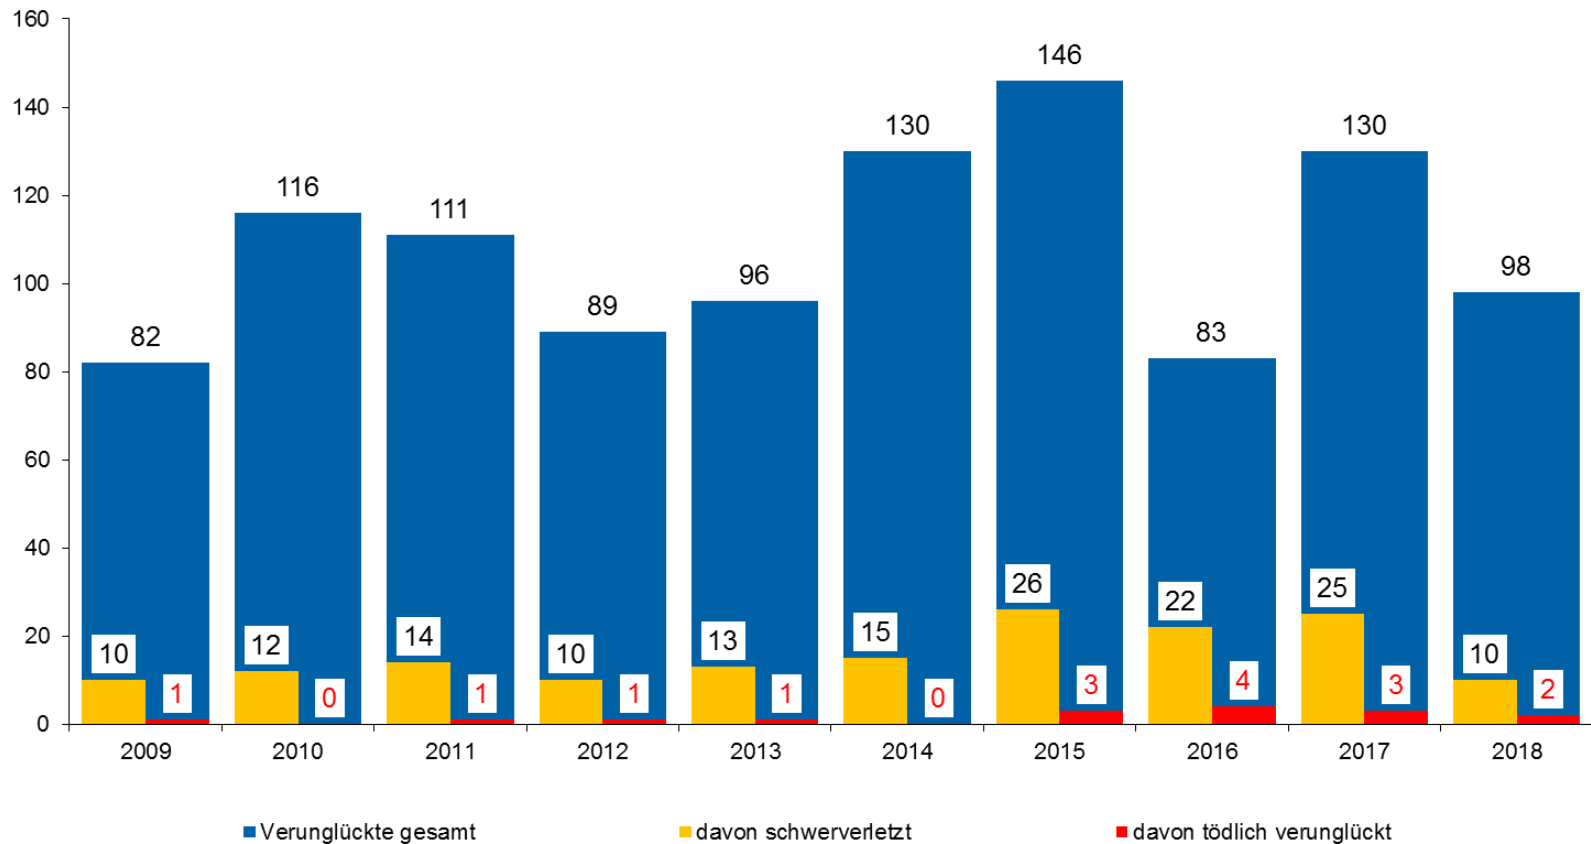

2018: 48 Verunglückte weniger als 2017 (-8,2 %)

Schwer und tödlich verunglückte Verkehrsteilnehmer (APW Bensberg)

2018: 32 Schwerverletzte weniger als 2017 (-25,6 %)

Verunglückte bei den Unfallursachen Geschwindigkeit und Abstand (APW Bensberg)

2018: Verunglückte minus 15 (-3,5 %)

Verunglückte bei der Unfallursache Fehler beim Fahrstreifenwechsel (APW Bensberg)

2018: Verunglückte minus 14

Verunglückte an Stauenden (APW Bensberg)

2018: Mit 85 Verunglückten niedrigste Anzahl seit 2009

Verunglückte in Baustellen (APW Bensberg)

2018: Mit 51 Verunglückten auf dem gleichen Niveau der Vorjahre

Verunglückte bei Verursacher Lkw (APW Bensberg)

Verkehrsbeteiligung Lkw mit Unfallursache als Unfallbeteiligter 01 oder 02

2018: Verunglückte minus 32 (-24,6 %)

Verunglückte bei den Ursachen Alkohol und anderen berauschenden Mitteln (APW Bensberg)

2018: 10 Verunglückte weniger als 2017

Erläuterungen/Definitionen

Verkehrsunfall: