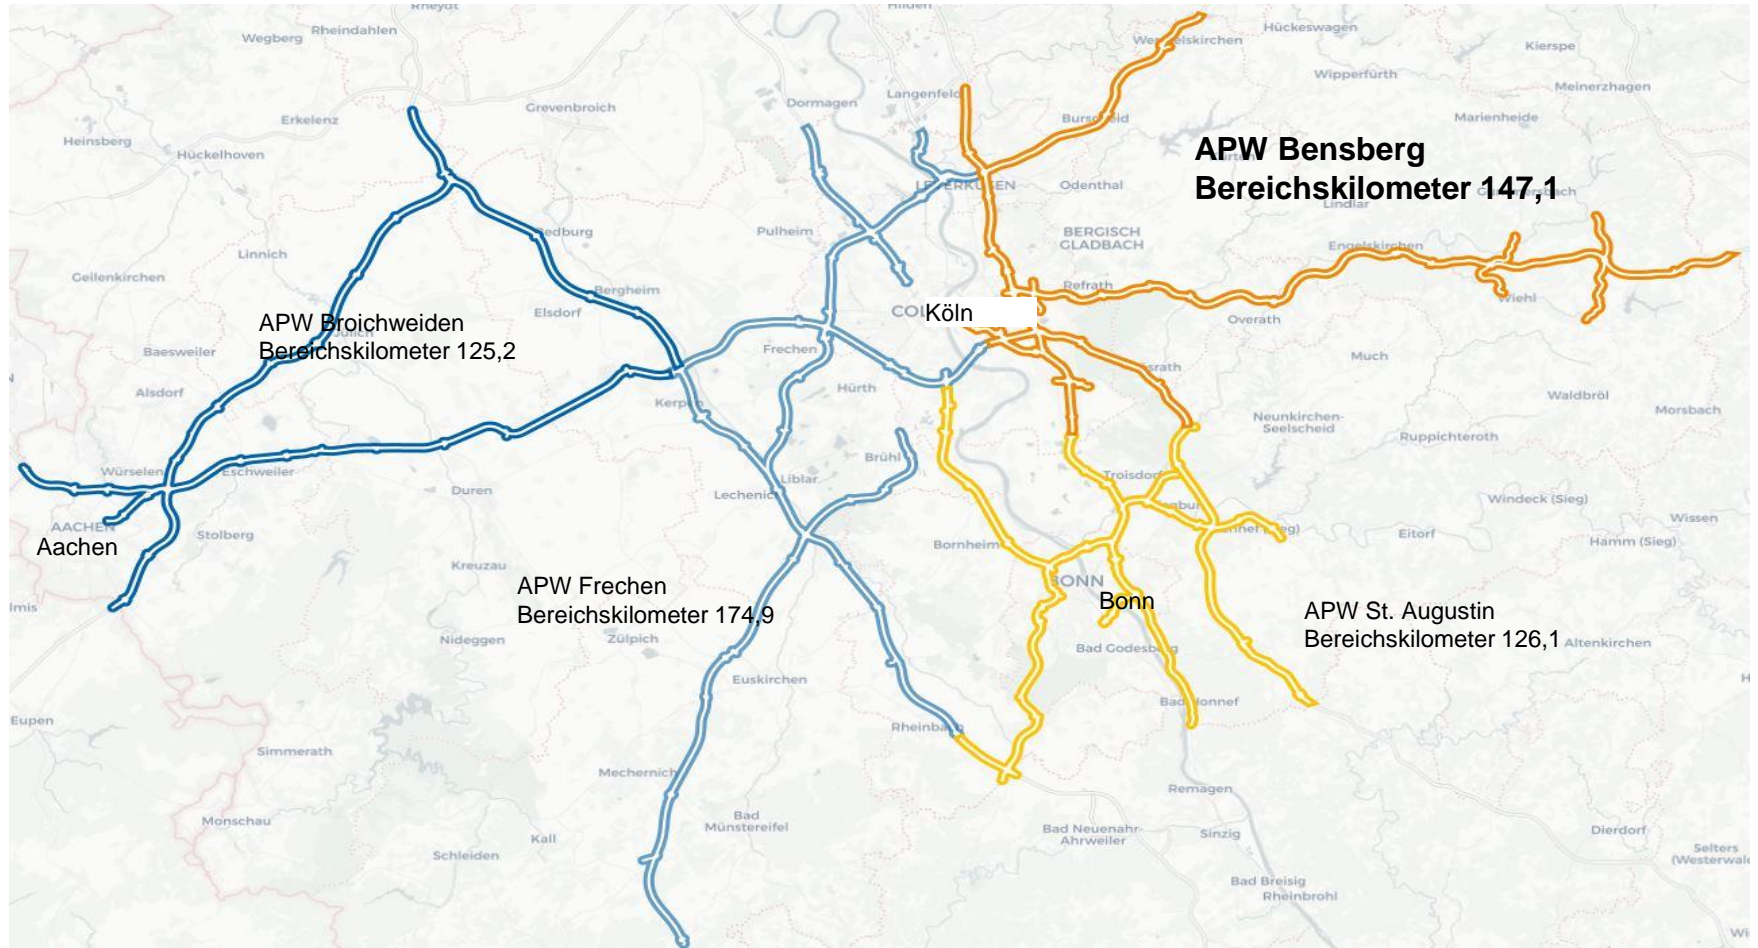

Verkehrsunfallentwicklung 2018

Polizeipräsidium Köln
Direktion Verkehr

Verkehrsunfallentwicklung 2018

Polizeipräsidium Köln

(APW Bensberg)

Zuständigkeitsbereich der Autobahnpolizei Köln

Verkehrsunfall- und Verunglücktenentwicklung (APW Bensberg)

2018: 48 Verunglückte weniger als 2017 (-8,2 %)

Schwer und tödlich verunglückte Verkehrsteilnehmer (APW Bensberg)

2018: 32 Schwerverletzte weniger als 2017 (-25,6 %)

Verunglückte bei den Unfallursachen Geschwindigkeit und Abstand (APW Bensberg)

2018: Verunglückte minus 15 (-3,5 %)

Verunglückte bei der Unfallursache Fehler beim Fahrstreifenwechsel (APW Bensberg)

2018: Verunglückte minus 14

Verunglückte an Stauenden (APW Bensberg)

2018: Mit 85 Verunglückten niedrigste Anzahl seit 2009

Ein Verkehrsunfall ist jedes plötzliche und zumindest für einen Beteiligten ungewollte, mit dem öffentlichen Straßenverkehr und seinen typischen Gefahren ursächlich zusammenhängende Ereignis, bei dem Personen- oder Sachschaden entstanden ist.