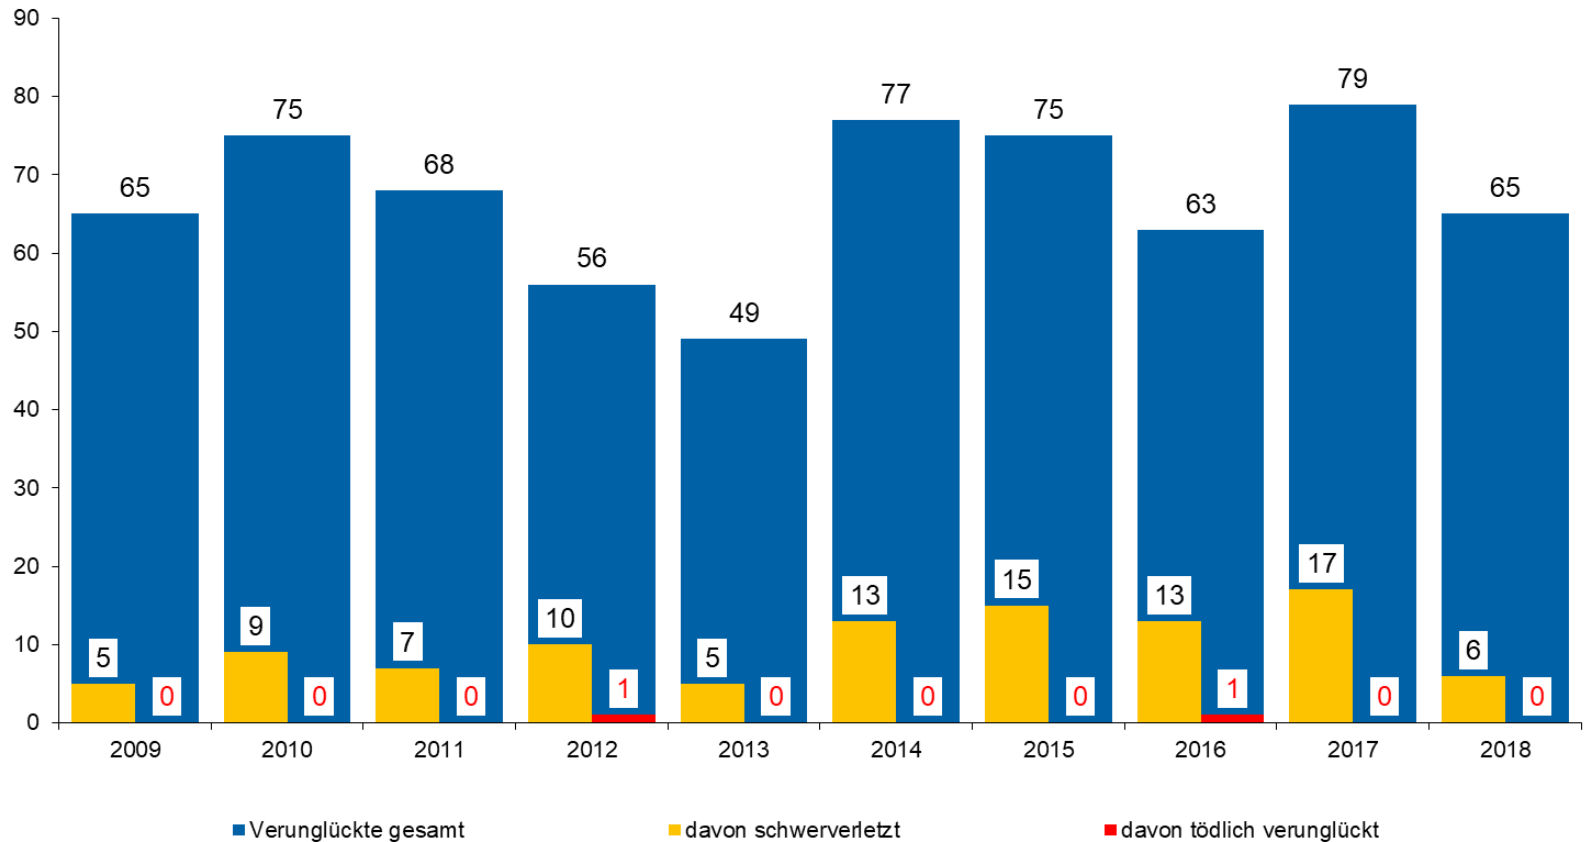

2018: 48 Verunglückte weniger als 2017 (-8,2 %)

Schwer und tödlich verunglückte Verkehrsteilnehmer (APW Bensberg)

2018: 32 Schwerverletzte weniger als 2017 (-25,6 %)

Verunglückte bei den Unfallursachen Geschwindigkeit und Abstand (APW Bensberg)

2018: Verunglückte minus 15 (-3,5 %)

Verunglückte bei der Unfallursache Fehler beim Fahrstreifenwechsel (APW Bensberg)

2018: Verunglückte minus 14

Verunglückte an Stauenden (APW Bensberg)

2018: Mit 85 Verunglückten niedrigste Anzahl seit 2009

Verunglückte in Baustellen (APW Bensberg)

2018: Mit 51 Verunglückten auf dem gleichen Niveau der Vorjahre

Verunglückte bei Verursacher Lkw (APW Bensberg)

Verkehrsbeteiligung Lkw mit Unfallursache als Unfallbeteiligter 01 oder 02