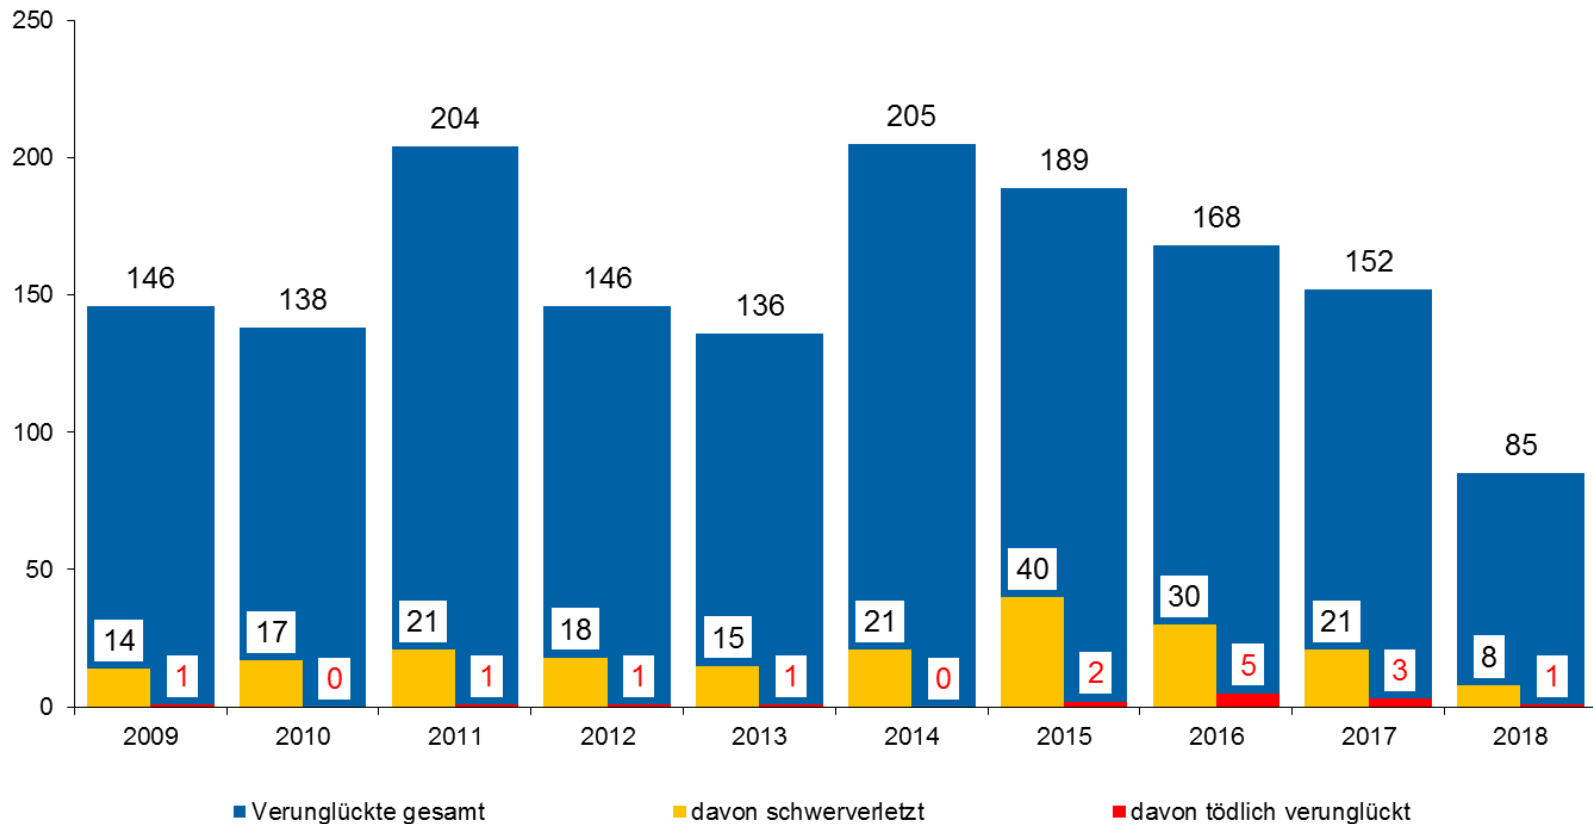

2018: 48 Verunglückte weniger als 2017 (-8,2 %)

Schwer und tödlich verunglückte Verkehrsteilnehmer (APW Bensberg)

2018: 32 Schwerverletzte weniger als 2017 (-25,6 %)

Verunglückte bei den Unfallursachen Geschwindigkeit und Abstand (APW Bensberg)

2018: Verunglückte minus 15 (-3,5 %)

Verunglückte bei der Unfallursache Fehler beim Fahrstreifenwechsel (APW Bensberg)

2018: Verunglückte minus 14

Verunglückte an Stauenden (APW Bensberg)

2018: Mit 85 Verunglückten niedrigste Anzahl seit 2009

Verunglückte in Baustellen (APW Bensberg)

2018: Mit 51 Verunglückten auf dem gleichen Niveau der Vorjahre

Verunglückte bei Verursacher Lkw (APW Bensberg)

Verkehrsbeteiligung Lkw mit Unfallursache als Unfallbeteiligter 01 oder 02