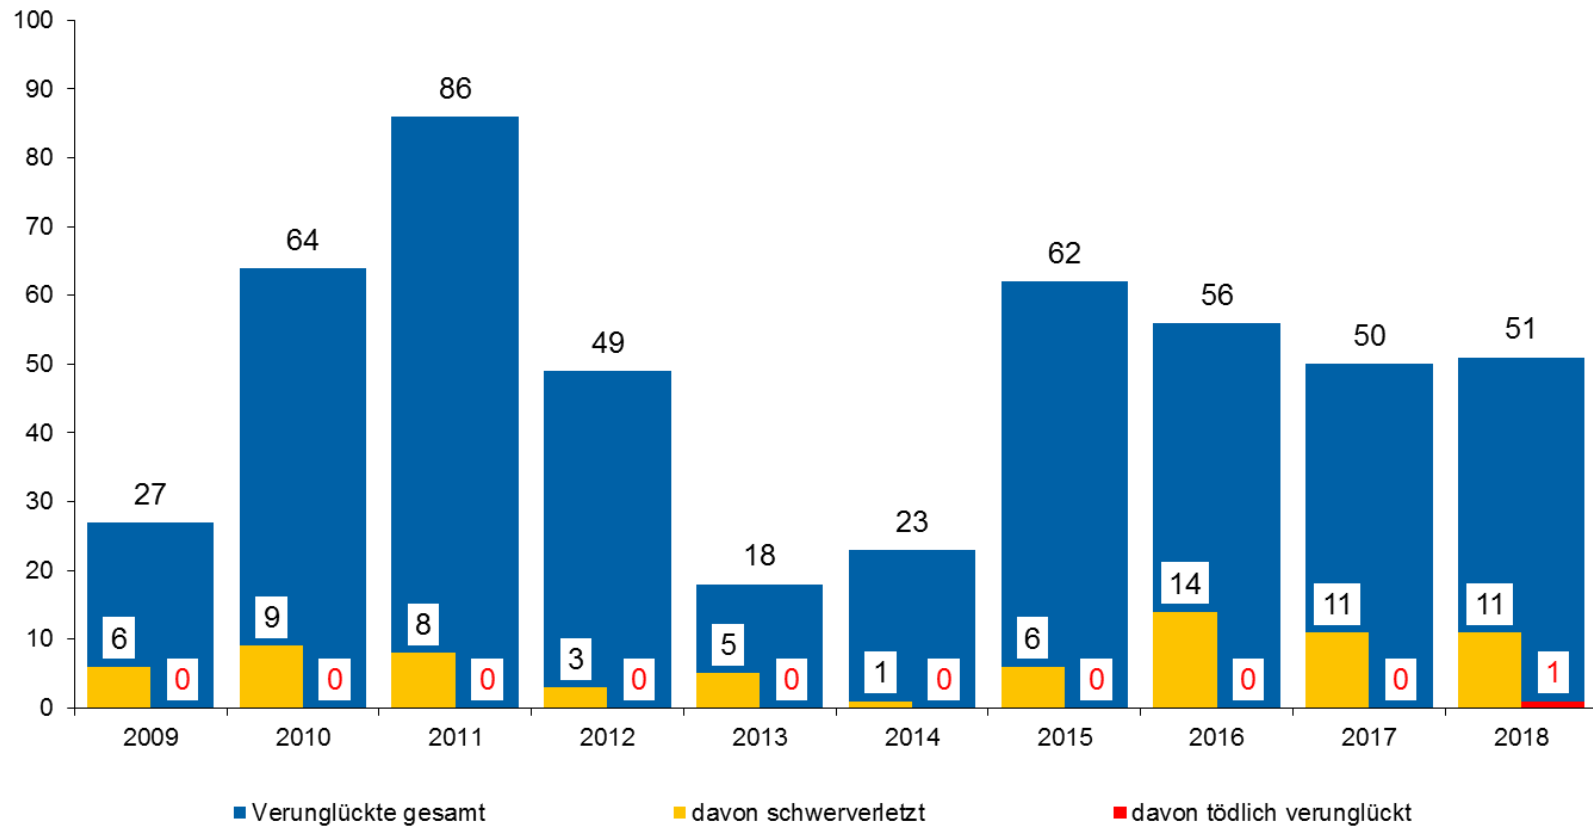

2018: 48 Verunglückte weniger als 2017 (-8,2 %)

Schwer und tödlich verunglückte Verkehrsteilnehmer (APW Bensberg)

2018: 32 Schwerverletzte weniger als 2017 (-25,6 %)

Verunglückte bei den Unfallursachen Geschwindigkeit und Abstand (APW Bensberg)

2018: Verunglückte minus 15 (-3,5 %)

Verunglückte bei der Unfallursache Fehler beim Fahrstreifenwechsel (APW Bensberg)

2018: Verunglückte minus 14

Verunglückte an Stauenden (APW Bensberg)

2018: Mit 85 Verunglückten niedrigste Anzahl seit 2009

Verunglückte in Baustellen (APW Bensberg)

2018: Mit 51 Verunglückten auf dem gleichen Niveau der Vorjahre

Verunglückte bei Verursacher Lkw (APW Bensberg)

Verkehrsbeteiligung Lkw mit Unfallursache als Unfallbeteiligter 01 oder 02