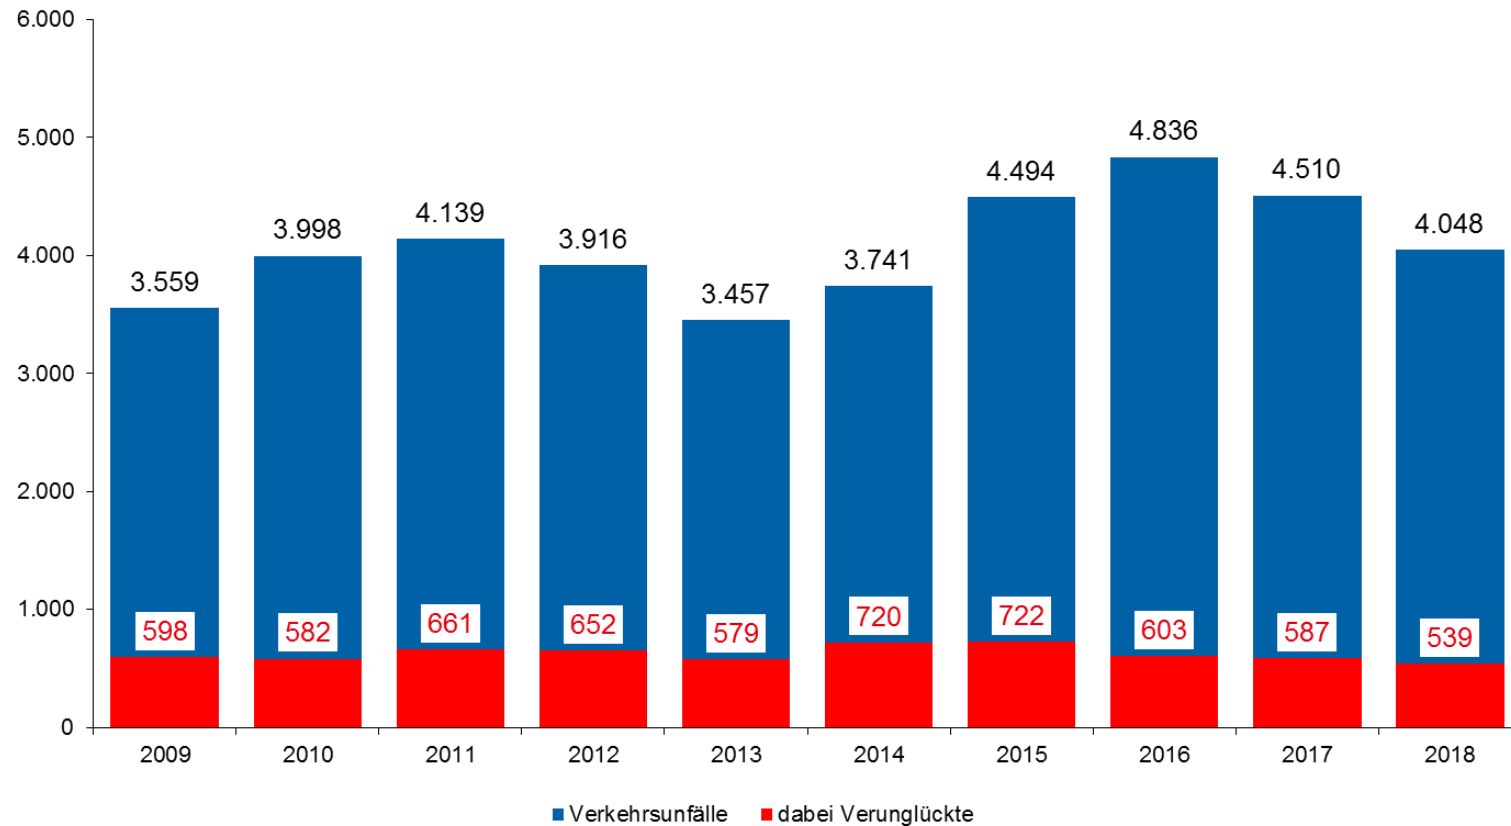

Verkehrsunfallentwicklung 2018

Polizeipräsidium Köln
Direktion Verkehr

Verkehrsunfallentwicklung 2018

Polizeipräsidium Köln

(APW Bensberg)

Zuständigkeitsbereich der Autobahnpolizei Köln

Verkehrsunfall- und Verunglücktenentwicklung (APW Bensberg)

2018: 48 Verunglückte weniger als 2017 (-8,2 %)

Schwer und tödlich verunglückte Verkehrsteilnehmer (APW Bensberg)

2018: 32 Schwerverletzte weniger als 2017 (-25,6 %)

Verunglückte bei den Unfallursachen Geschwindigkeit und Abstand (APW Bensberg)

2018: Verunglückte minus 15 (-3,5 %)

Verunglückte bei der Unfallursache Fehler beim Fahrstreifenwechsel (APW Bensberg)

2018: Verunglückte minus 14

Verunglückte an Stauenden (APW Bensberg)

2018: Mit 85 Verunglückten niedrigste Anzahl seit 2009