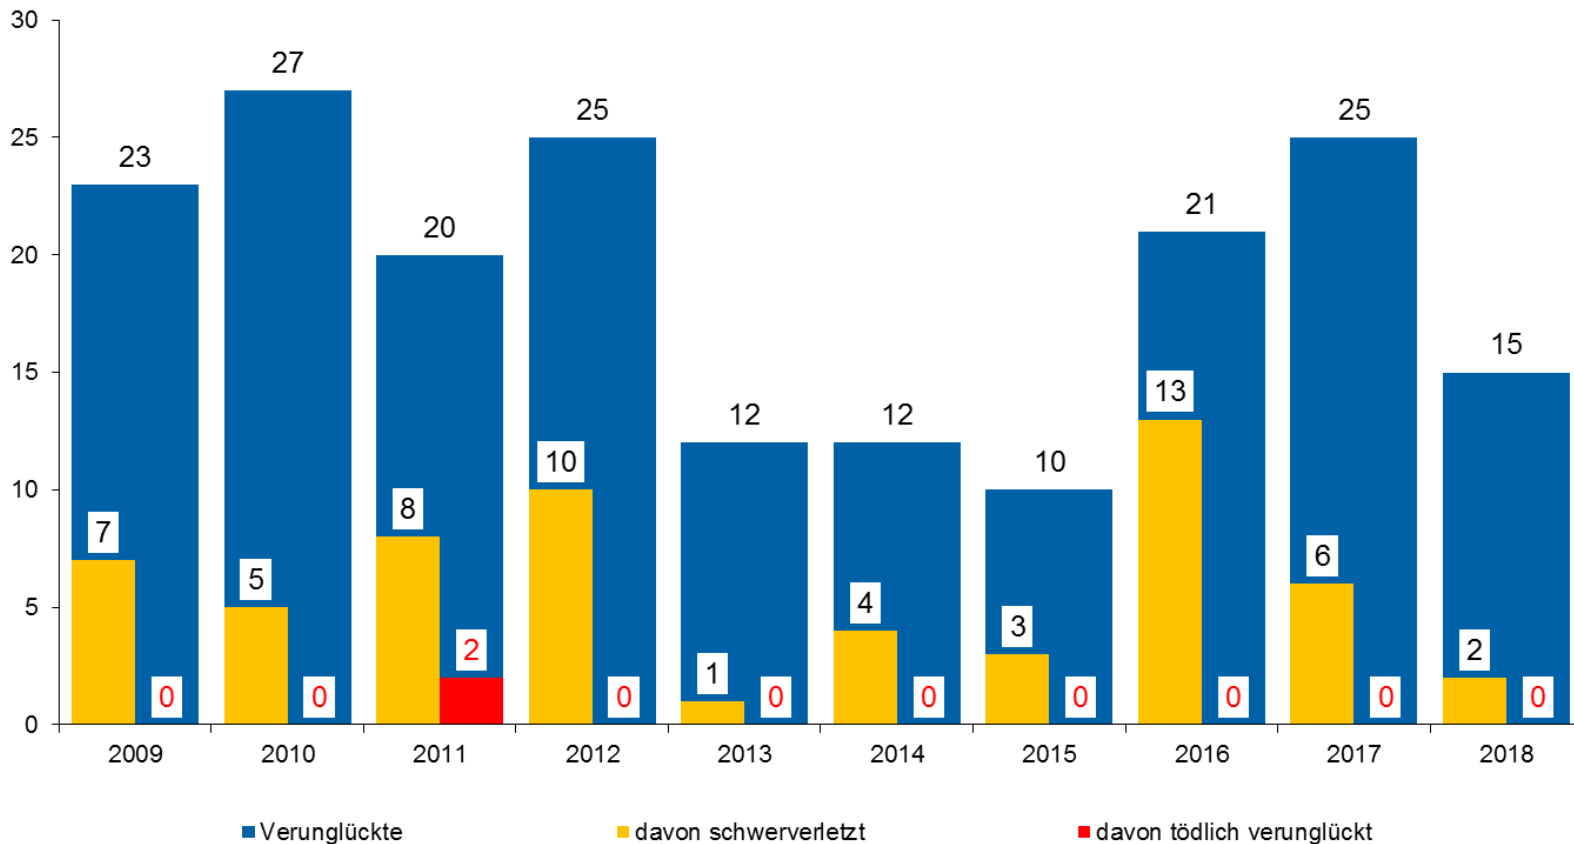

2018: 48 Verunglückte weniger als 2017 (-8,2 %)

Schwer und tödlich verunglückte Verkehrsteilnehmer (APW Bensberg)

2018: 32 Schwerverletzte weniger als 2017 (-25,6 %)

Verunglückte bei den Unfallursachen Geschwindigkeit und Abstand (APW Bensberg)

2018: Verunglückte minus 15 (-3,5 %)

Verunglückte bei der Unfallursache Fehler beim Fahrstreifenwechsel (APW Bensberg)

2018: Verunglückte minus 14

Verunglückte an Stauenden (APW Bensberg)

2018: Mit 85 Verunglückten niedrigste Anzahl seit 2009

Verunglückte in Baustellen (APW Bensberg)

2018: Mit 51 Verunglückten auf dem gleichen Niveau der Vorjahre

Verunglückte bei Verursacher Lkw (APW Bensberg)

Verkehrsbeteiligung Lkw mit Unfallursache als Unfallbeteiligter 01 oder 02

2018: Verunglückte minus 32 (-24,6 %)

Verunglückte bei den Ursachen Alkohol und anderen berauschenden Mitteln (APW Bensberg)

2018: 10 Verunglückte weniger als 2017

Erläuterungen/Definitionen

Verkehrsunfall: