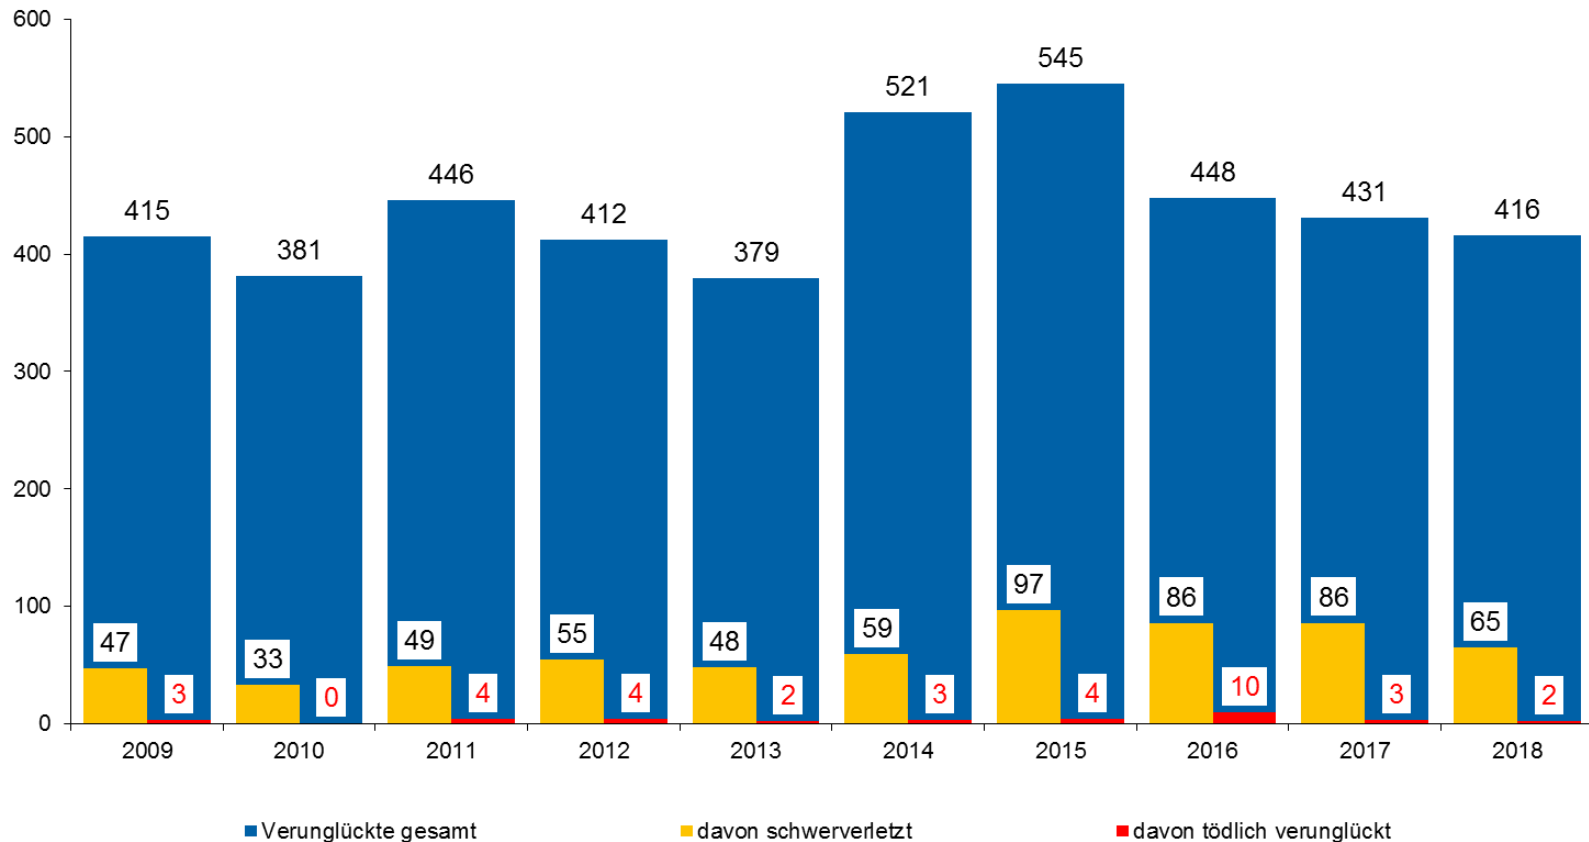

2018: 48 Verunglückte weniger als 2017 (-8,2 %)

Schwer und tödlich verunglückte Verkehrsteilnehmer (APW Bensberg)

2018: 32 Schwerverletzte weniger als 2017 (-25,6 %)

Verunglückte bei den Unfallursachen Geschwindigkeit und Abstand (APW Bensberg)

2018: Verunglückte minus 15 (-3,5 %)

Verunglückte bei der Unfallursache Fehler beim Fahrstreifenwechsel (APW Bensberg)

2018: Verunglückte minus 14

Verunglückte an Stauenden (APW Bensberg)

2018: Mit 85 Verunglückten niedrigste Anzahl seit 2009

Verunglückte in Baustellen (APW Bensberg)

2018: Mit 51 Verunglückten auf dem gleichen Niveau der Vorjahre

Verunglückte bei Verursacher Lkw (APW Bensberg)

Verkehrsbeteiligung Lkw mit Unfallursache als Unfallbeteiligter 01 oder 02