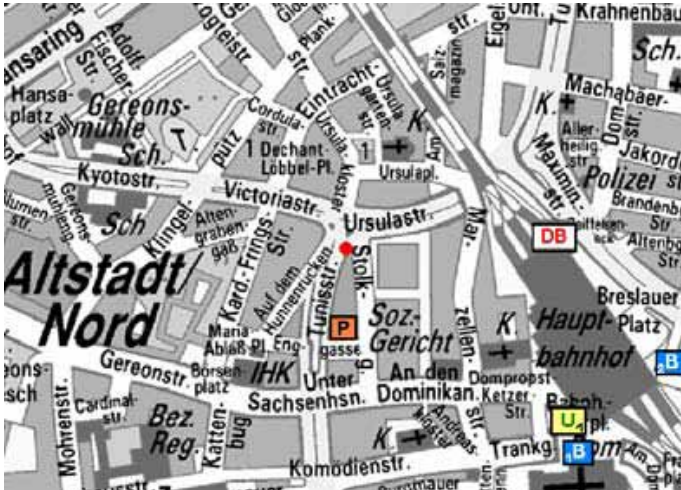

Polizeiinspektion 1

Stolkgasse 47, 50667 Köln

©Stadt Köln, Amt für Liegenschaften, Vermessung und Kataster
(Nr. KT 2007/186 = Anpassung des Abovertrages 489 vom 01.09.2002)

- DB** Haltestelle Dom/Hauptbahnhof kann mit jeder DB-Linie erreicht werden.
- 1B** Bushaltestelle Dom/Hauptbahnhof, Linie 132
- 2B** Bushaltestelle Breslauer Platz, Linien 133 und 260
- U** U-Bahnhaltestelle Dom/Hauptbahnhof, Linien 5, 16 und 18
- P** Im Gebäude stehen Besucherparkplätze zur Verfügung.

Anreise mit öffentlichen Verkehrsmitteln:

Die Polizeiwache liegt in unmittelbarer Nähe des Kölner Hauptbahnhofs. Die Haltestellen der öffentlichen Verkehrsmittel finden Sie im beigefügten Kartenausschnitt.

Anreise mit eigenem Fahrzeug:

Aus Richtung Norden:

Bei Anfahrt über die Zoobrücke die Abfahrt Rheinuferstraße nutzen. Anschließend die erste Abbiegemöglichkeit in der Abfahrtrampe (Frohngasse) nutzen und nicht auf die Rheinuferstraße abbiegen. Dann sofort wieder links abbiegen und weiter geradeaus (über Riehler Straße, Ebertplatz, Turiner Straße) bis zur Bahnunterführung (Ursulastraße). Dort in den rechten Linksabbiegerfahrstreifen einordnen und nach dem Linksabbiegen sofort rechts halten (obere Fahrbahn der Tunisstraße). Nach zirka 100 Metern die Wendemöglichkeit links nutzen und anschließend an der ersten Möglichkeit nach rechts abbiegen. Sie sind am Ziel angekommen.

Bei Anfahrt aus Richtung Mülheimer Brücke, ab Zoobrücke der Beschreibung „über Riehler Straße“ folgen.

Bei Anfahrt aus Richtung A 57 die Abfahrt Zentrum/Dom-Hauptbahnhof nutzen. Links abbiegen und geradeaus über die Gladbacher Straße bis zur Straße Unter Sachsenhausen fahren. Nach links auf die Tunisstraße abbiegen und dann an der ersten Möglichkeit rechts abbiegen. Sie sind am Ziel angekommen.