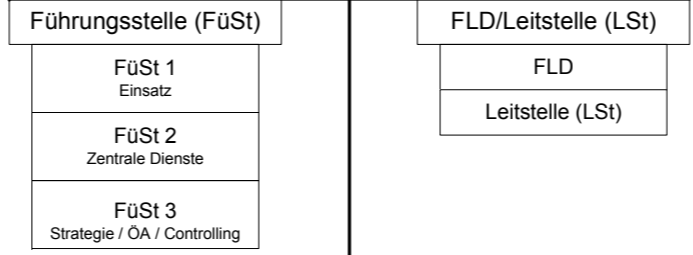

Polizeipräsident

Leitungsstab (LStab)

- Persönlicher Referent PP
- LStab 1
- LStab 2

Sonstige Beauftragte, Stellen und Ansprechpartner

- Ausbildungsleitung – DirZA/ZA 2
- Behördenbeauftragte/r in Schwerbehindertenangelegenheiten (BSA) – DirZA/ZA 23
- Behördenverantwortliche/r für Arbeitsschutz (BAS)
- Beschwerdestelle für Verstöße gegen das AGG – DirZA/ZA 23
- Jugendschutzbeauftragte/r (JB) | Koordinator/in „Haus des Jugendrechts“ – DirK/KK 46
- Kontaktbeamtin/-beamter muslimische Institutionen (KMI) – DirGE FüSt 3
- Laserschutzbeauftragte/r (LSB) – DirZA/ZA 3 und DirBA/SE
- Notfallverantwortlicher (NV) – DirZA/ZAL 3
- Opferschutzbeauftragte/r (OSB) – DirK/KI 6/KK KP/O
- Regionalbeauftragte/r – DirGE/alle PIL
- Sicherheitsbeauftragte/r (SichB)
- Sozialer Ansprechpartner (SAP)
- Sportbeauftragte/r – DirZA/ZA 21
- Zentraler Prozessmanager (ZPM) – DirZA/ZAL 11

**Direktion Zentrale Aufgaben
(DirZA)**

Direktionsbüro (DirBüro)

- PP Köln
- LStab
- DirGE
- DirK
- DirV
- DirBA

**Direktion Gefahrenabwehr/Einsatz
(DirGE)**

* Wache ist durchgehend besetzt

- PP Köln
- LStab
- DirZA
- DirK
- DirV
- DirBA