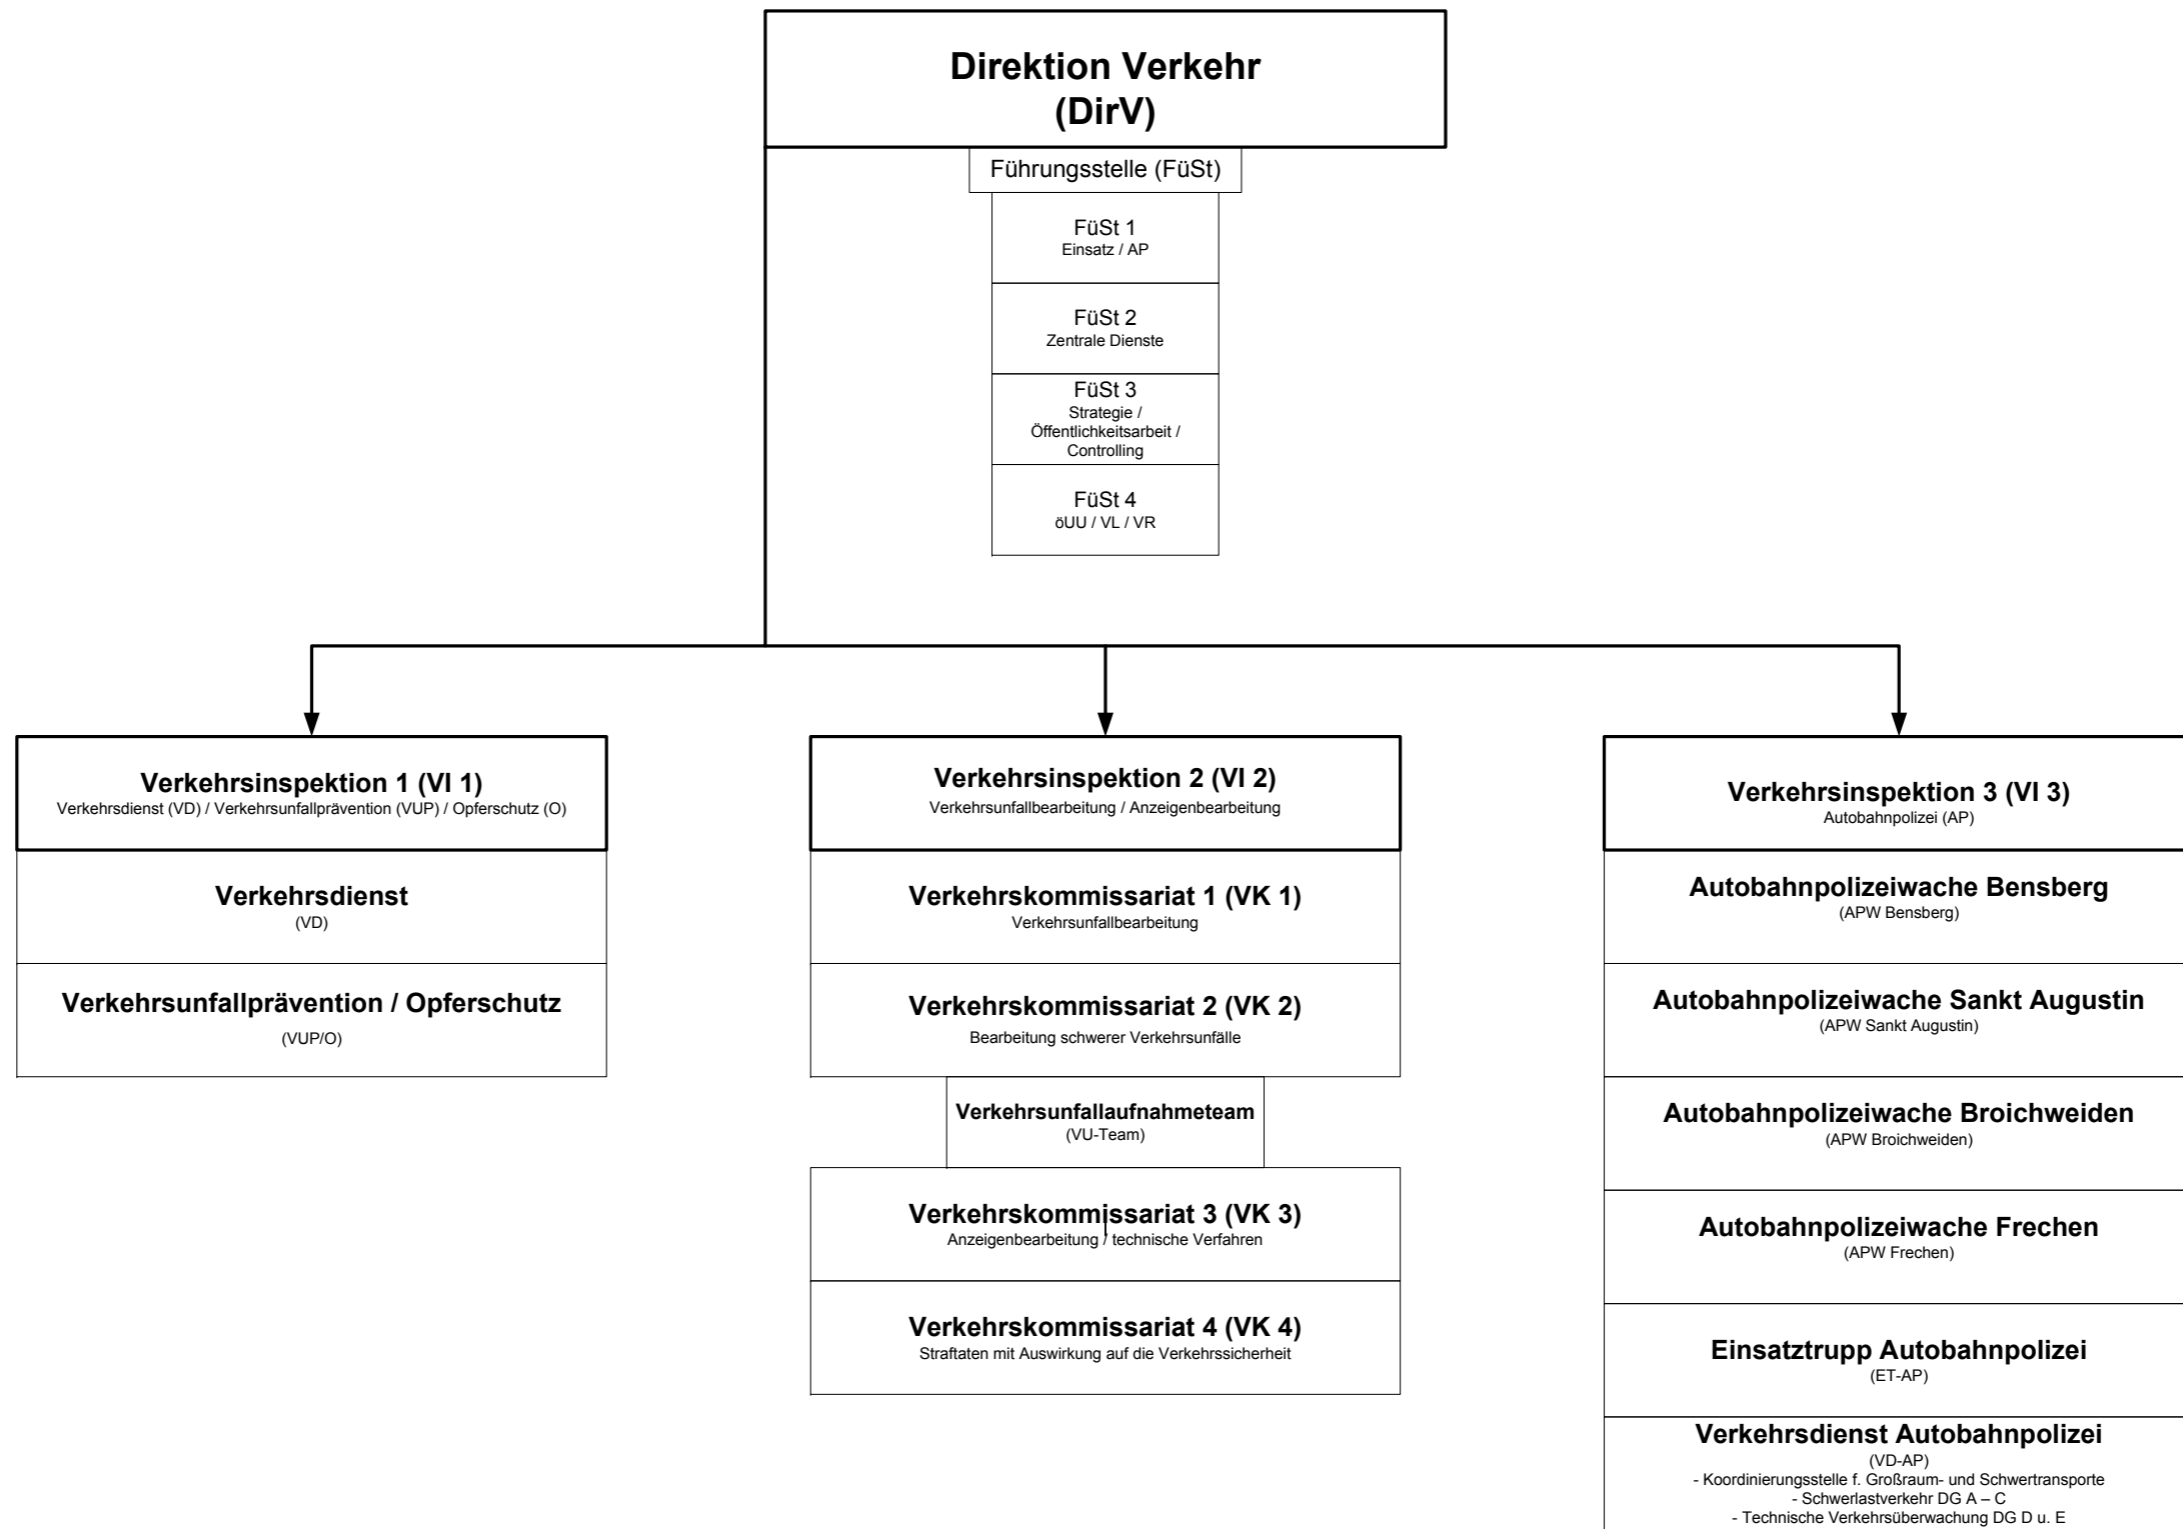

PP Köln

LStab

DirZA

DirGE

DirK

DirBA