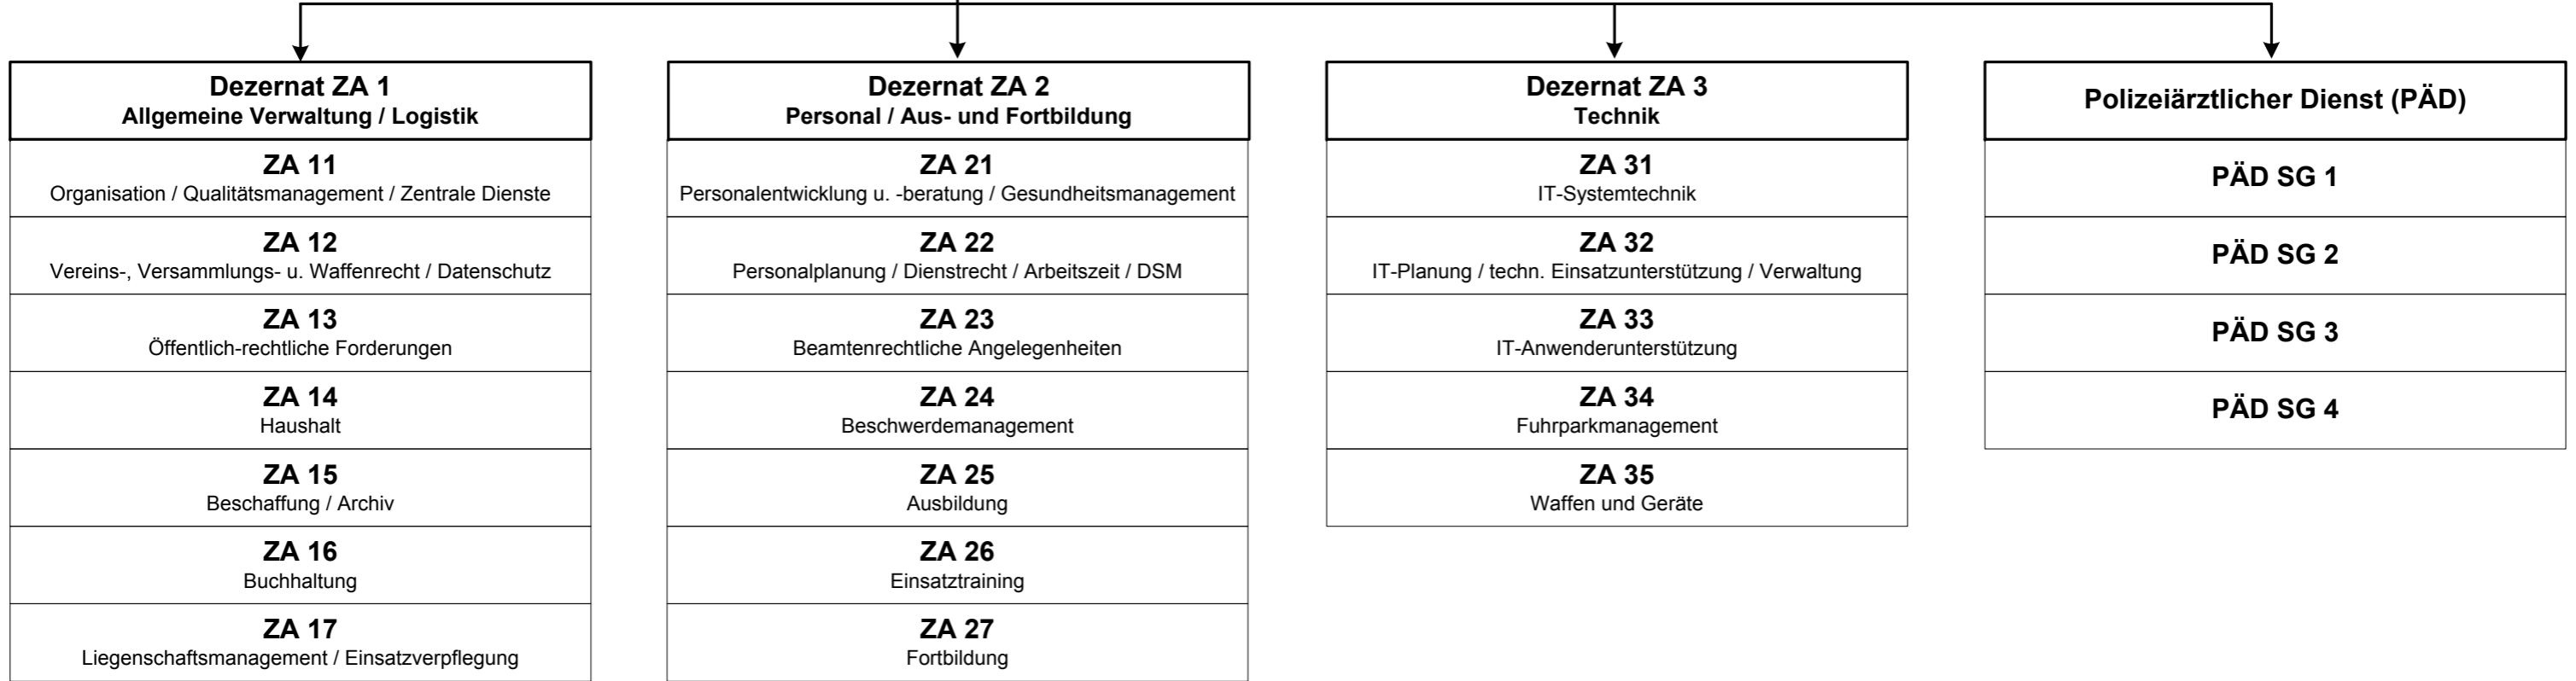

Polizeipräsident

Leitungsstab (LStab)

- Persönlicher Referent PP
- LStab 1
- LStab 2

Sonstige Beauftragte, Stellen und Ansprechpartner

- Ausbildungsleitung – DirZA/ZA 2
- Behördenbeauftragte/r in Schwerbehindertenangelegenheiten (BSA) – DirZA/ZA 23
- Behördenverantwortliche/r für Arbeitsschutz (BAS)
- Beschwerdestelle für Verstöße gegen das AGG – DirZA/ZA 23
- Jugendschutzbeauftragte/r (JB) | Koordinator/in „Haus des Jugendrechts“ – DirK/KK 46
- Kontaktbeamtin/-beamter muslimische Institutionen (KMI) – DirGE FüSt 3
- Laserschutzbeauftragte/r (LSB) – DirZA/ZA 3 und DirBA/SE
- Notfallverantwortlicher (NV) – DirZA/ZAL 3
- Opferschutzbeauftragte/r (OSB) – DirK/KI 6/KK KP/O
- Regionalbeauftragte/r – DirGE/alle PIL
- Sicherheitsbeauftragte/r (SichB)
- Sozialer Ansprechpartner (SAP)
- Sportbeauftragte/r – DirZA/ZA 21
- Zentraler Prozessmanager (ZPM) – DirZA/ZAL 11

**Direktion Zentrale Aufgaben
(DirZA)**

Direktionsbüro (DirBüro)

- PP Köln
- LStab
- DirGE
- DirK
- DirV
- DirBA

**Direktion Gefahrenabwehr/Einsatz
(DirGE)**

* Wache ist durchgehend besetzt

- PP Köln
- LStab
- DirZA
- DirK
- DirV
- DirBA

Direktion Kriminalität (DirK)

Führungsstelle (FüSt)

FüSt 1
Einsatz / Controlling / ÖA

FüSt 2
Zentrale Dienste

PP Köln

LStab

DirZA

DirGE