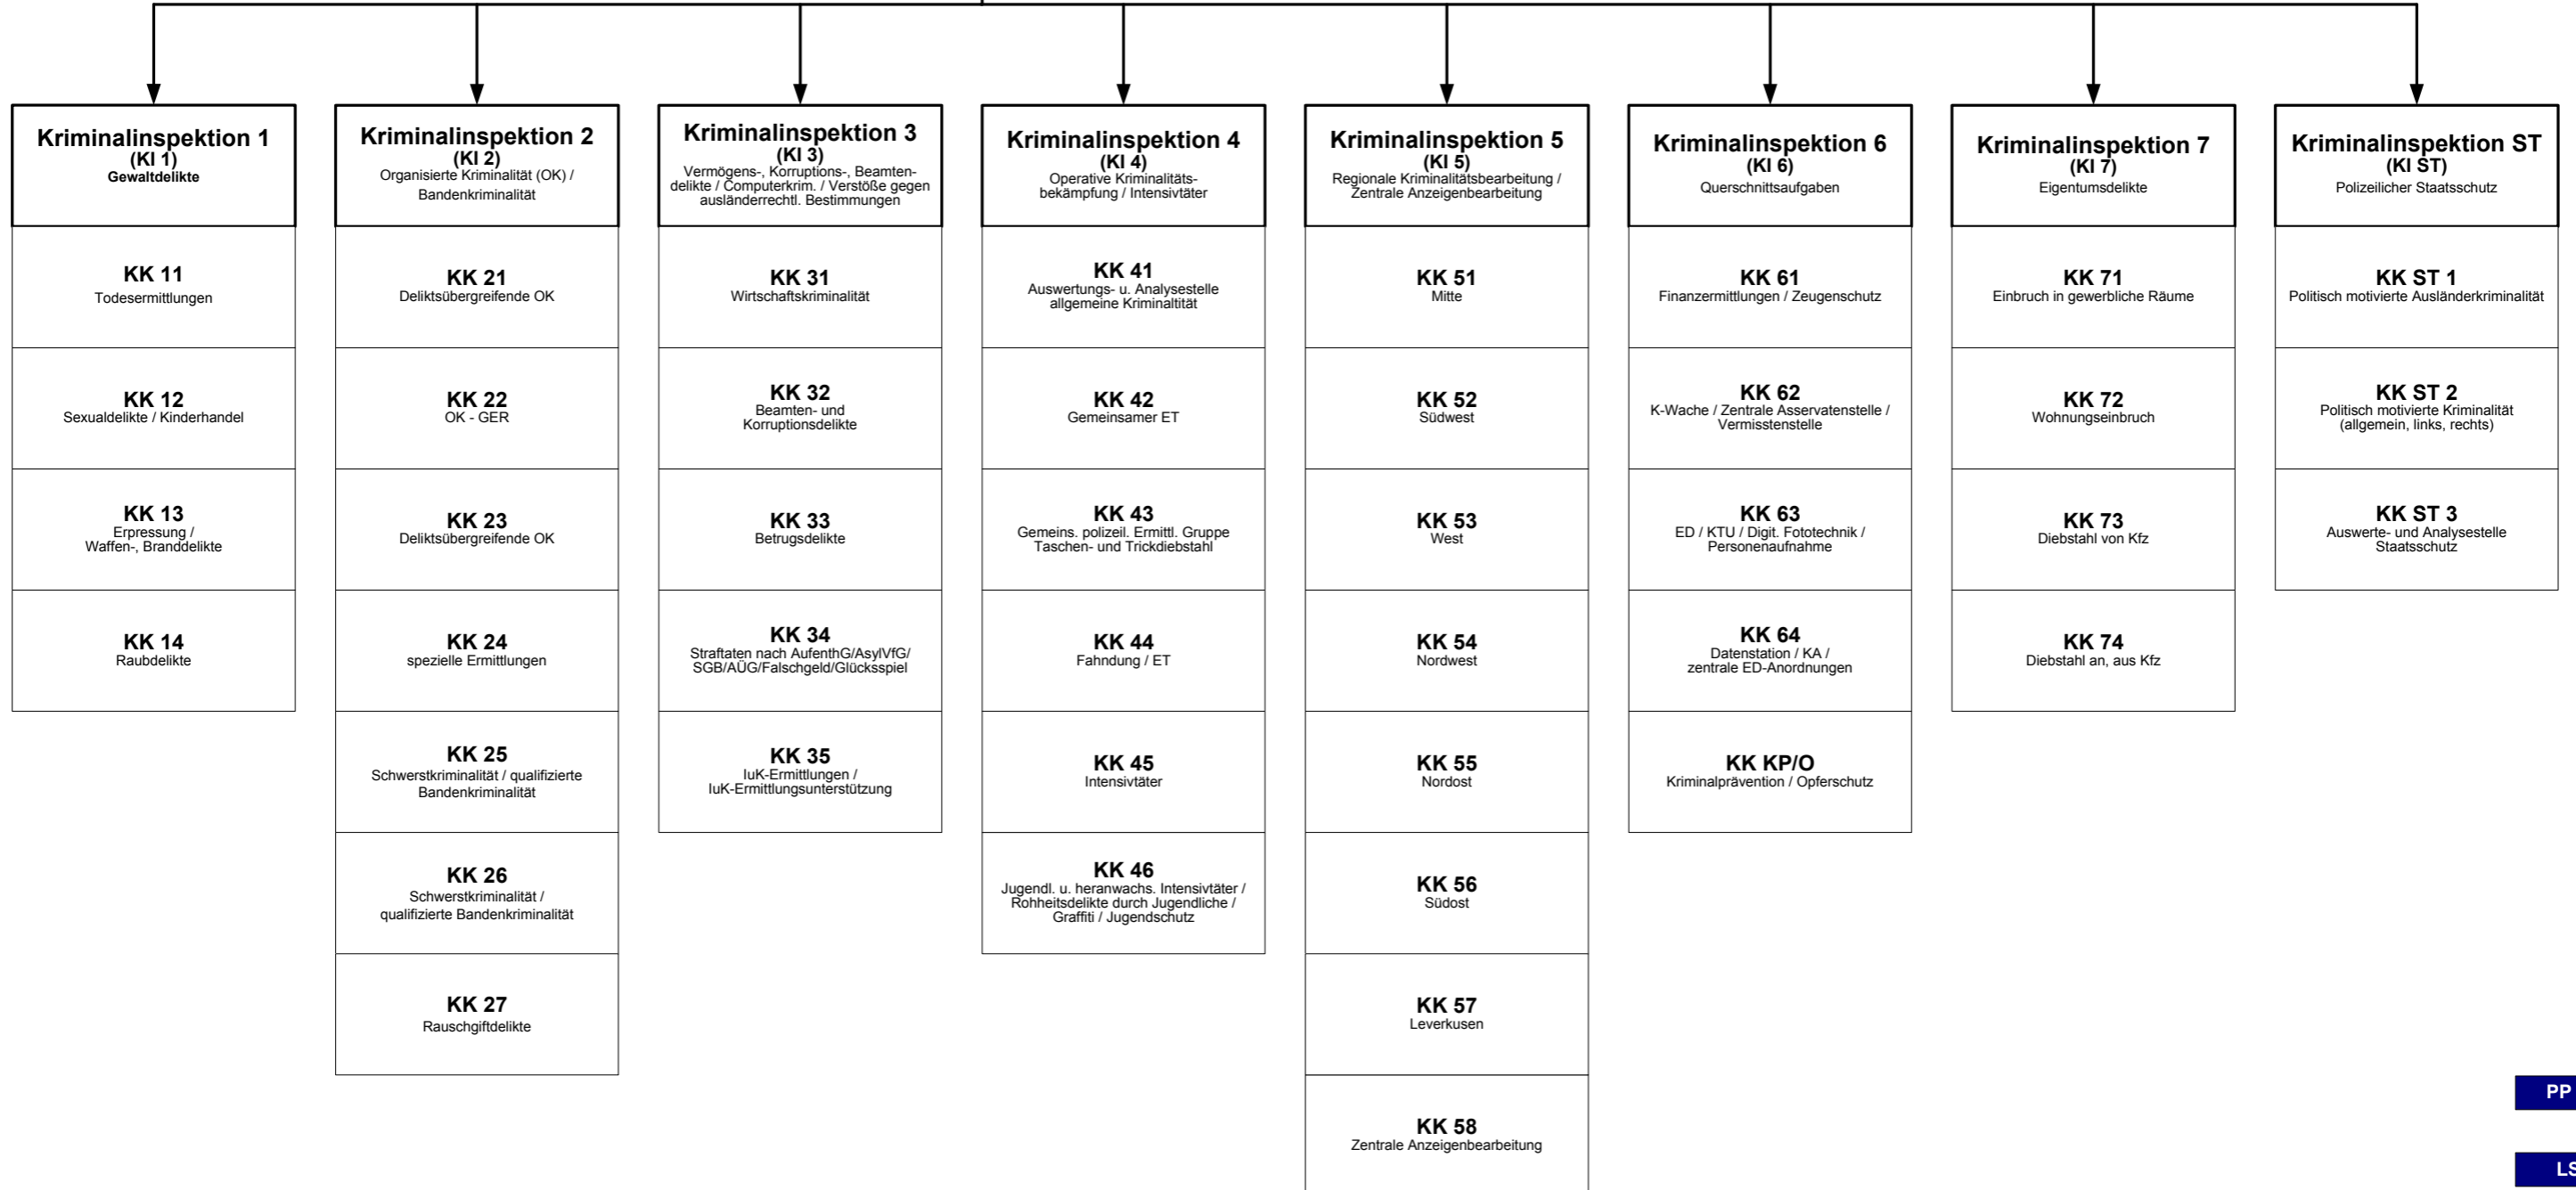

Polizeipräsident

Leitungsstab (LStab)

- Persönlicher Referent PP
- LStab 1
- LStab 2

Sonstige Beauftragte, Stellen und Ansprechpartner

- Ausbildungsleitung – DirZA/ZA 2
- Behördenbeauftragte/r in Schwerbehindertenangelegenheiten (BSA) – DirZA/ZA 23
- Behördenverantwortliche/r für Arbeitsschutz (BAS)
- Beschwerdestelle für Verstöße gegen das AGG – DirZA/ZA 23
- Jugendschutzbeauftragte/r (JB) | Koordinator/in „Haus des Jugendrechts“ – DirK/KK 46
- Kontaktbeamtin/-beamter muslimische Institutionen (KMI) – DirGE FüSt 3
- Laserschutzbeauftragte/r (LSB) – DirZA/ZA 3 und DirBA/SE
- Notfallverantwortlicher (NV) – DirZA/ZAL 3
- Opferschutzbeauftragte/r (OSB) – DirK/KI 6/KK KP/O
- Regionalbeauftragte/r – DirGE/alle PIL
- Sicherheitsbeauftragte/r (SichB)
- Sozialer Ansprechpartner (SAP)
- Sportbeauftragte/r – DirZA/ZA 21
- Zentraler Prozessmanager (ZPM) – DirZA/ZAL 11

**Direktion Zentrale Aufgaben
(DirZA)**

Direktionsbüro (DirBüro)

- PP Köln
- LStab
- DirGE
- DirK
- DirV
- DirBA

**Direktion Gefahrenabwehr/Einsatz
(DirGE)**

* Wache ist durchgehend besetzt

- PP Köln
- LStab
- DirZA
- DirK
- DirV
- DirBA

Direktion Kriminalität (DirK)

Führungsstelle (FüSt)

FüSt 1
Einsatz / Controlling / ÖA

FüSt 2
Zentrale Dienste

PP Köln

LStab

DirZA

DirGE