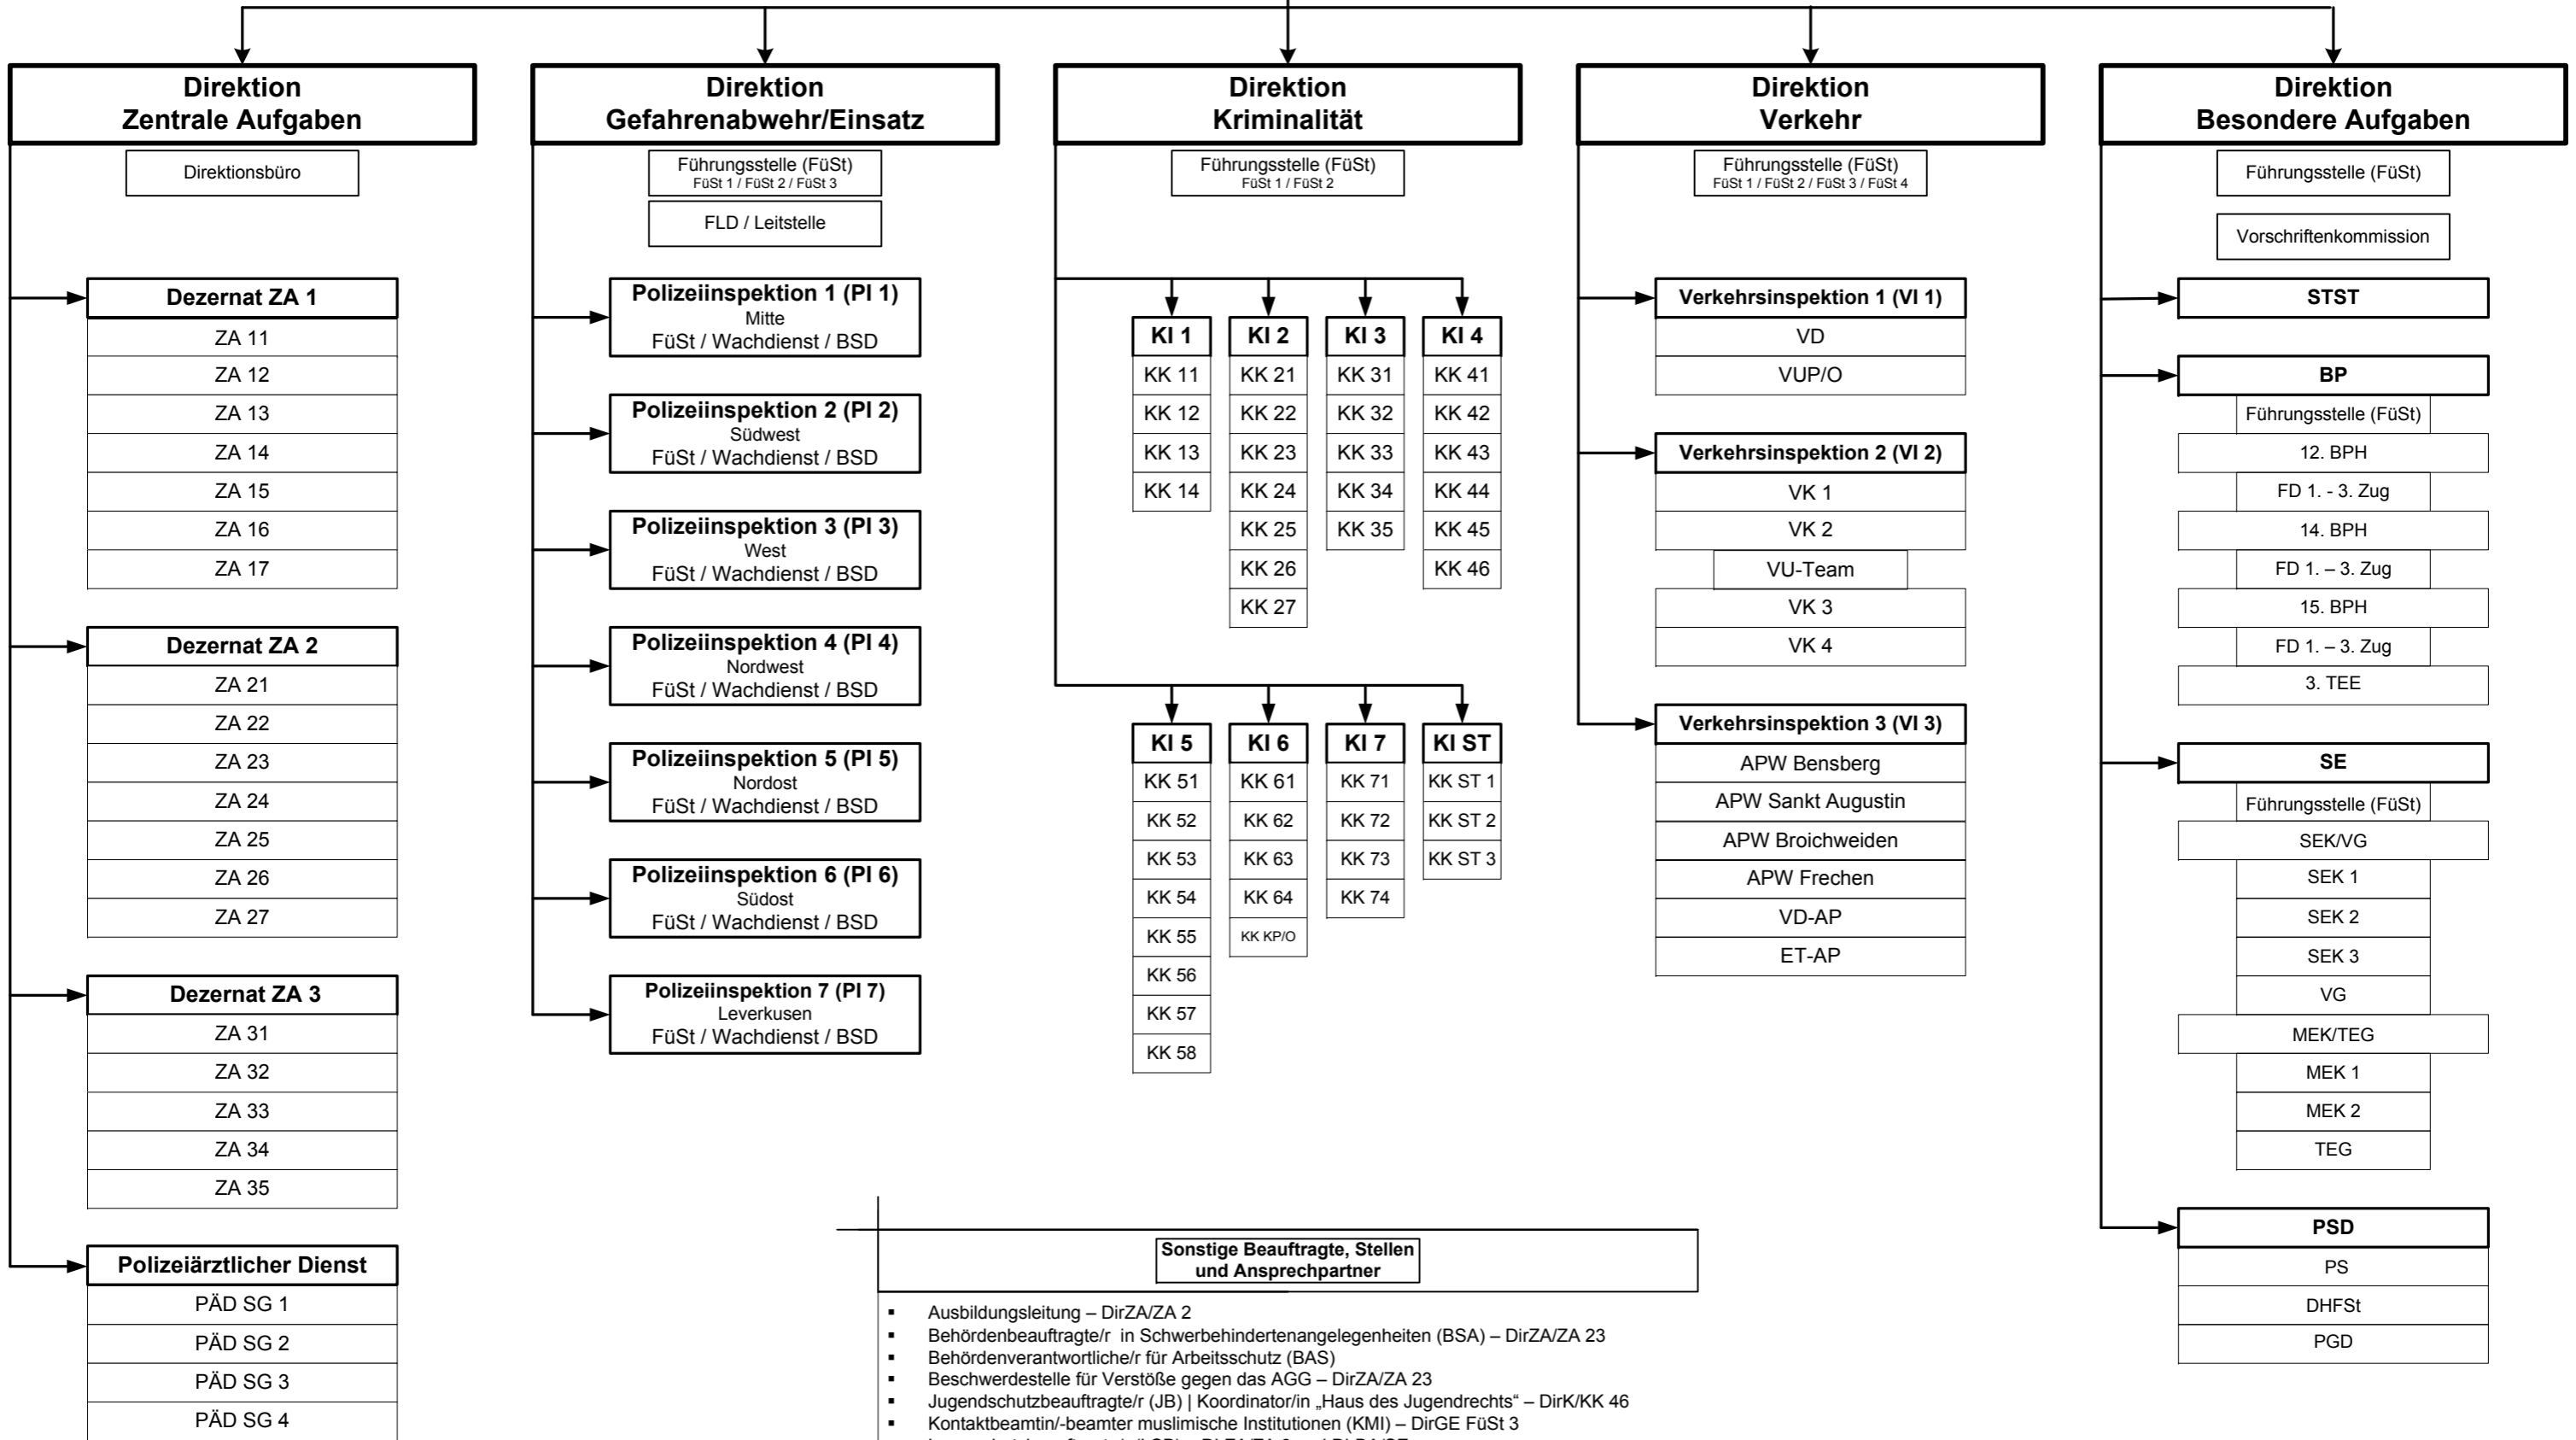

Polizeipräsident

Leitungsstab (LStab)

- Persönlicher Referent PP
- LStab 1
- LStab 2

Sonstige Beauftragte, Stellen und Ansprechpartner

- Ausbildungsleitung – DirZA/ZA 2
- Behördenbeauftragte/r in Schwerbehindertenangelegenheiten (BSA) – DirZA/ZA 23
- Behördenverantwortliche/r für Arbeitsschutz (BAS)
- Beschwerdestelle für Verstöße gegen das AGG – DirZA/ZA 23
- Jugendschutzbeauftragte/r (JB) | Koordinator/in „Haus des Jugendrechts“ – DirK/KK 46
- Kontaktbeamtin/-beamter muslimische Institutionen (KMI) – DirGE FüSt 3
- Laserschutzbeauftragte/r (LSB) – DirZA/ZA 3 und DirBA/SE
- Notfallverantwortlicher (NV) – DirZA/ZAL 3
- Opferschutzbeauftragte/r (OSB) – DirK/KI 6/KK KP/O
- Regionalbeauftragte/r – DirGE/alle PIL
- Sicherheitsbeauftragte/r (SichB)
- Sozialer Ansprechpartner (SAP)
- Sportbeauftragte/r – DirZA/ZA 21
- Zentraler Prozessmanager (ZPM) – DirZA/ZAL 11

**Direktion Zentrale Aufgaben
(DirZA)**

Direktionsbüro (DirBüro)

- PP Köln
- LStab
- DirGE
- DirK
- DirV
- DirBA

**Direktion Gefahrenabwehr/Einsatz
(DirGE)**

* Wache ist durchgehend besetzt

- PP Köln
- LStab
- DirZA
- DirK
- DirV
- DirBA

Direktion Kriminalität (DirK)

Führungsstelle (FüSt)

FüSt 1
Einsatz / Controlling / ÖA

FüSt 2
Zentrale Dienste

PP Köln

LStab

DirZA

DirGE