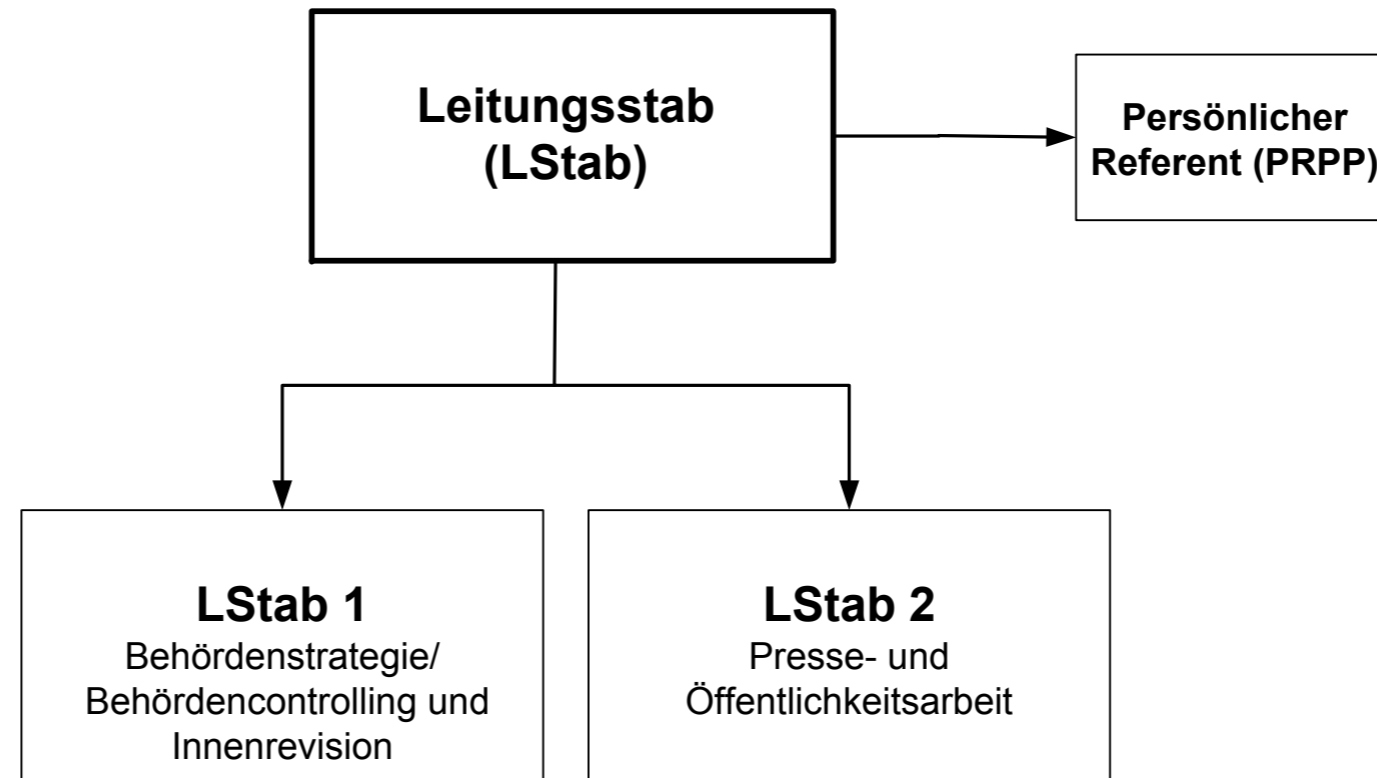

Polizeipräsident

Leitungsstab (LStab)

- Persönlicher Referent PP
- LStab 1
- LStab 2

Sonstige Beauftragte, Stellen und Ansprechpartner

- Ausbildungsleitung – DirZA/ZA 2
- Behördenbeauftragte/r in Schwerbehindertenangelegenheiten (BSA) – DirZA/ZA 23
- Behördenverantwortliche/r für Arbeitsschutz (BAS)
- Beschwerdestelle für Verstöße gegen das AGG – DirZA/ZA 23
- Jugendschutzbeauftragte/r (JB) | Koordinator/in „Haus des Jugendrechts“ – DirK/KK 46
- Kontaktbeamtin/-beamter muslimische Institutionen (KMI) – DirGE FüSt 3
- Laserschutzbeauftragte/r (LSB) – DirZA/ZA 3 und DirBA/SE
- Notfallverantwortlicher (NV) – DirZA/ZAL 3
- Opferschutzbeauftragte/r (OSB) – DirK/KI 6/KK KP/O
- Regionalbeauftragte/r – DirGE/alle PIL
- Sicherheitsbeauftragte/r (SichB)
- Sozialer Ansprechpartner (SAP)
- Sportbeauftragte/r – DirZA/ZA 21
- Zentraler Prozessmanager (ZPM) – DirZA/ZAL 11

**Direktion Zentrale Aufgaben
(DirZA)**

Direktionsbüro (DirBüro)

- PP Köln
- LStab
- DirGE
- DirK
- DirV
- DirBA

**Direktion Gefahrenabwehr/Einsatz
(DirGE)**

* Wache ist durchgehend besetzt

- PP Köln
- LStab
- DirZA
- DirK
- DirV
- DirBA