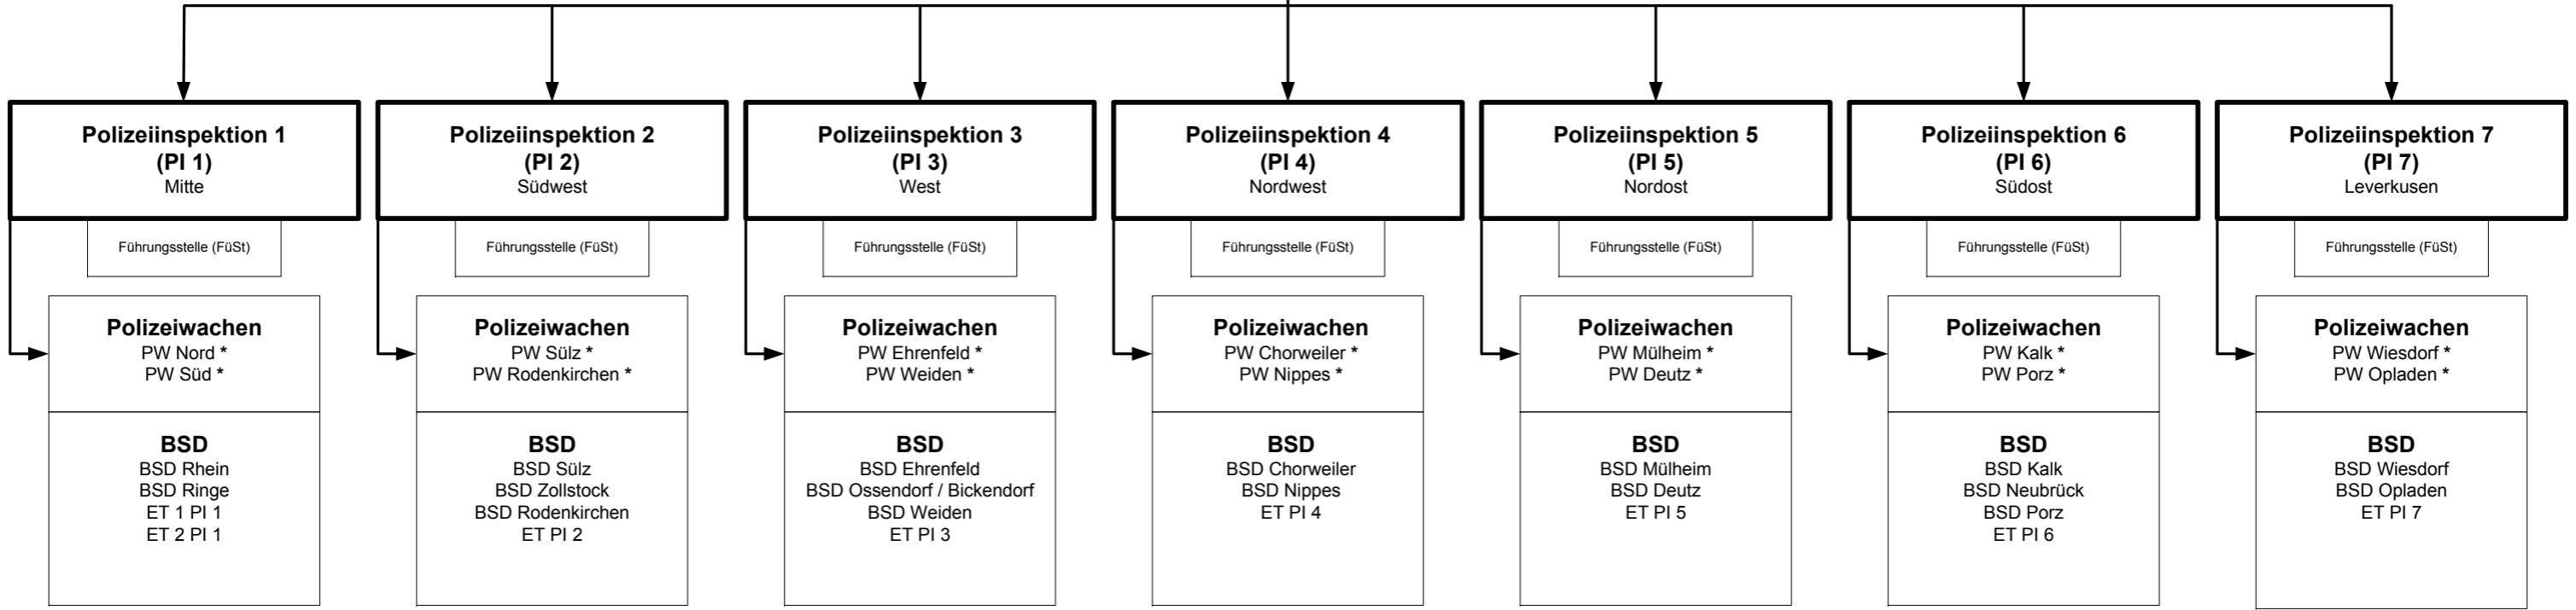

Polizeipräsident

Leitungsstab (LStab)

- Persönlicher Referent PP
- LStab 1
- LStab 2

Sonstige Beauftragte, Stellen und Ansprechpartner

- Ausbildungsleitung – DirZA/ZA 2
- Behördenbeauftragte/r in Schwerbehindertenangelegenheiten (BSA) – DirZA/ZA 23
- Behördenverantwortliche/r für Arbeitsschutz (BAS)
- Beschwerdestelle für Verstöße gegen das AGG – DirZA/ZA 23
- Jugendschutzbeauftragte/r (JB) | Koordinator/in „Haus des Jugendrechts“ – DirK/KK 46
- Kontaktbeamtin/-beamter muslimische Institutionen (KMI) – DirGE FüSt 3
- Laserschutzbeauftragte/r (LSB) – DirZA/ZA 3 und DirBA/SE
- Notfallverantwortlicher (NV) – DirZA/ZAL 3
- Opferschutzbeauftragte/r (OSB) – DirK/KI 6/KK KP/O
- Regionalbeauftragte/r – DirGE/alle PIL
- Sicherheitsbeauftragte/r (SichB)
- Sozialer Ansprechpartner (SAP)
- Sportbeauftragte/r – DirZA/ZA 21
- Zentraler Prozessmanager (ZPM) – DirZA/ZAL 11

**Direktion Zentrale Aufgaben
(DirZA)**

Direktionsbüro (DirBüro)

- PP Köln
- LStab
- DirGE
- DirK
- DirV
- DirBA

**Direktion Gefahrenabwehr/Einsatz
(DirGE)**

* Wache ist durchgehend besetzt

- PP Köln
- LStab
- DirZA
- DirK
- DirV
- DirBA

Direktion Kriminalität (DirK)

Führungsstelle (FüSt)

FüSt 1
Einsatz / Controlling / ÖA

FüSt 2
Zentrale Dienste

PP Köln

LStab

DirZA

DirGE

DirV

DirBA

PP Köln

LStab

DirZA

DirGE

DirK

DirBA